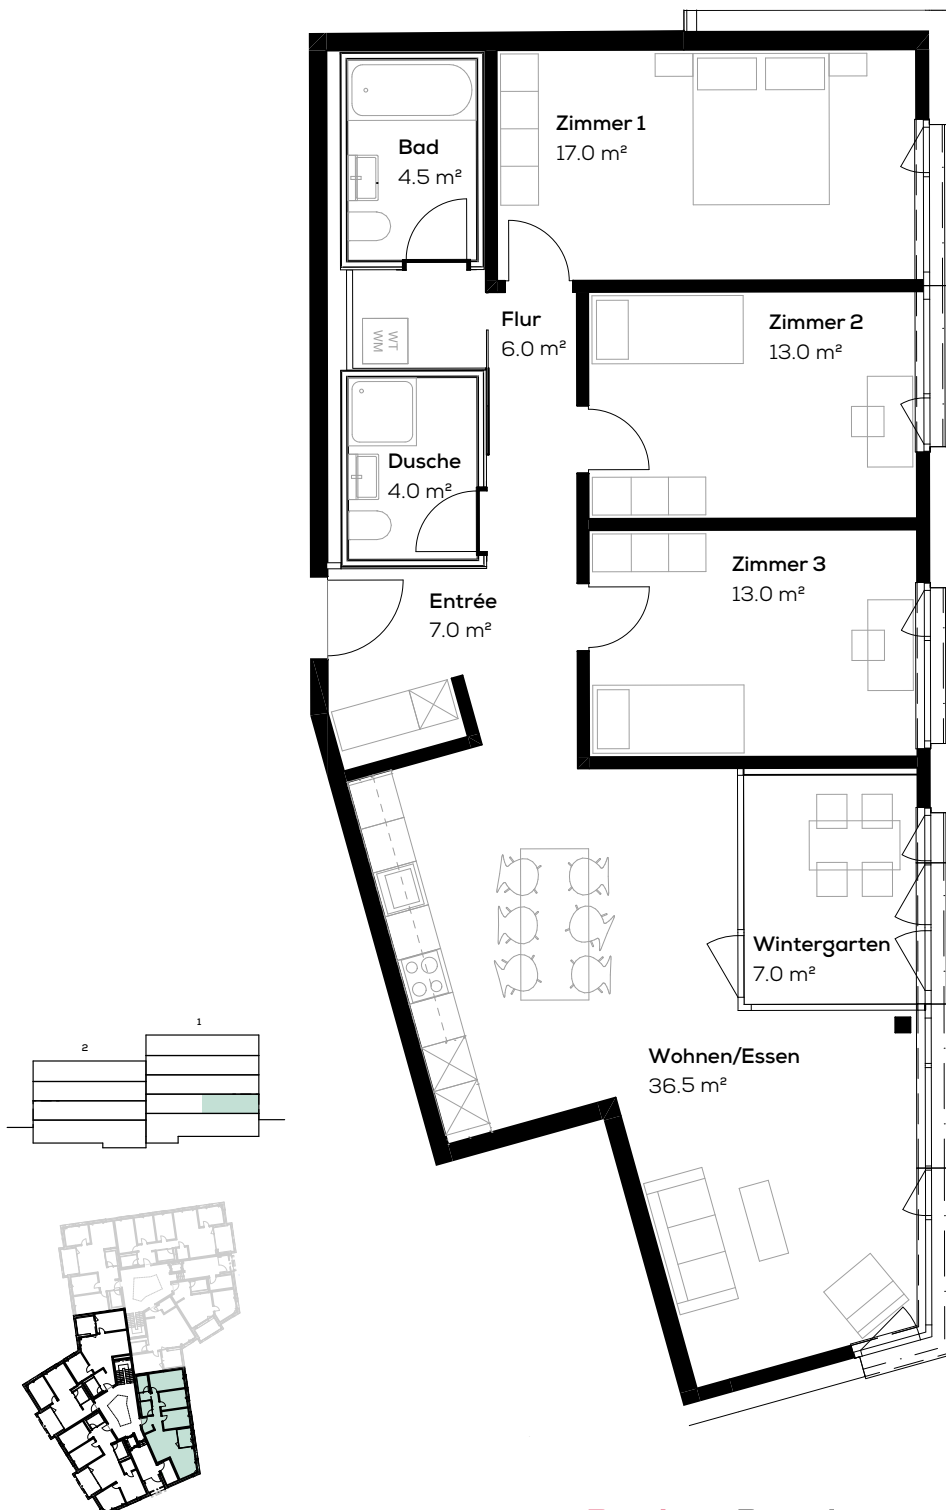

Wohnung 16310.07.0001

Adresse: Fleischbachstr. 22, 4153 Reinach
Objekt: 4.5-Zimmer-Wohnung
Lage: Erdgeschoss

Fläche: ca. 108 m² (inkl. Wintergarten)
Keller: ca. 9 m²

Massstab 1:100

0 1 5m

Die effektive Grundrissfläche kann von den Angaben in den Plänen abweichen. Änderungen vorbehalten.