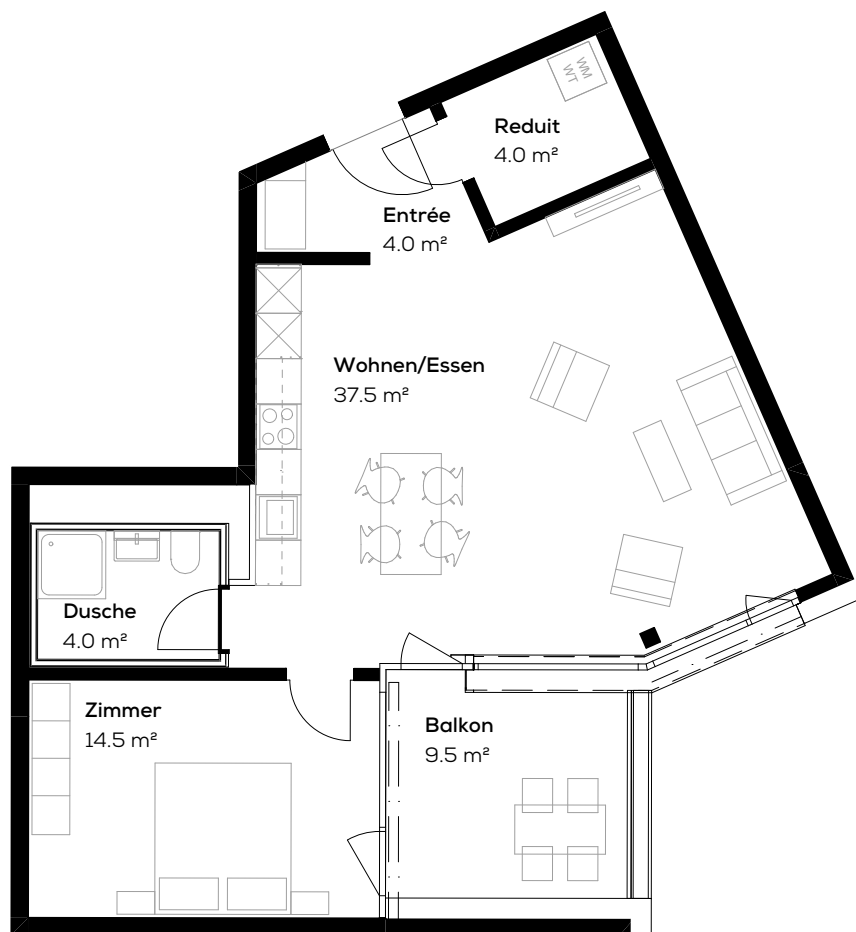

Wohnung 16310.08.0204

Adresse: Mausackerweg 15, 4153 Reinach

Fläche: ca. 64 m²

Objekt: 2.5-Zimmer-Wohnung

Keller: ca. 5 m²

Lage: 2.Obergeschoss

Typengleiche Wohnungen: 08.0004, 08.0104

Massstab 1:100

Die effektive Grundrissfläche kann von den Angaben in den Plänen abweichen. Änderungen vorbehalten.