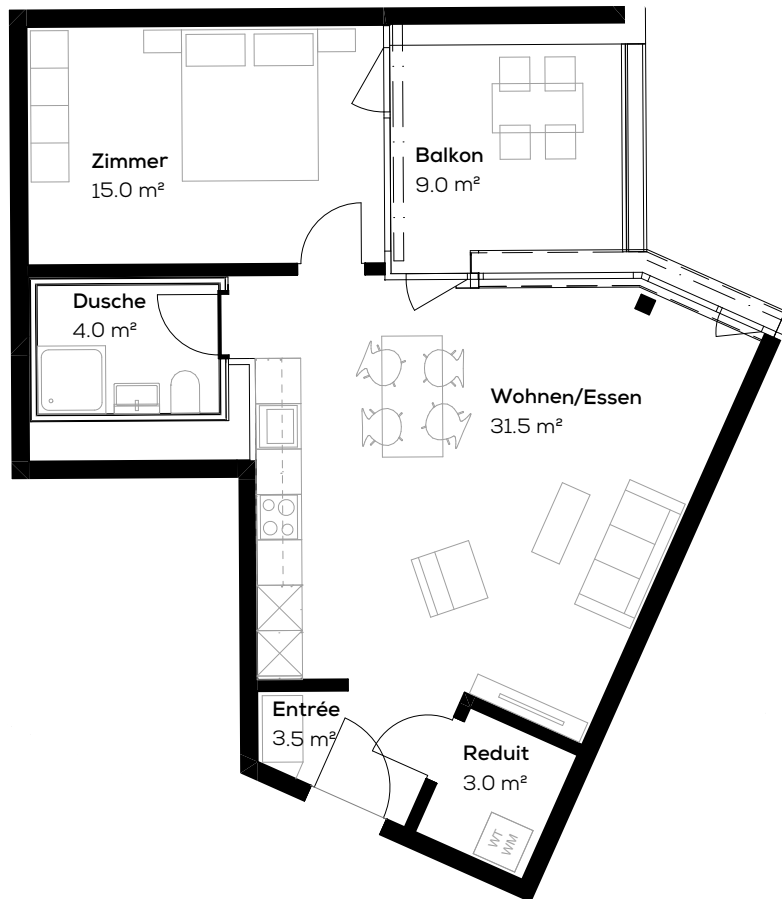

## Wohnung 16310.01.0001

Adresse: Fleischbachstr. 30, 4153 Reinach  
Objekt: 2.5-Zimmer-Wohnung  
Lage: Erdgeschoss

Fläche: ca. 57 m<sup>2</sup>  
Keller: ca. 6 m<sup>2</sup>  
Typengleiche Wohnungen: 01.0101, 01.0201, 01.0301

Massstab 1:100

Die effektive Grundrissfläche kann von den Angaben in den Plänen abweichen. Änderungen vorbehalten.