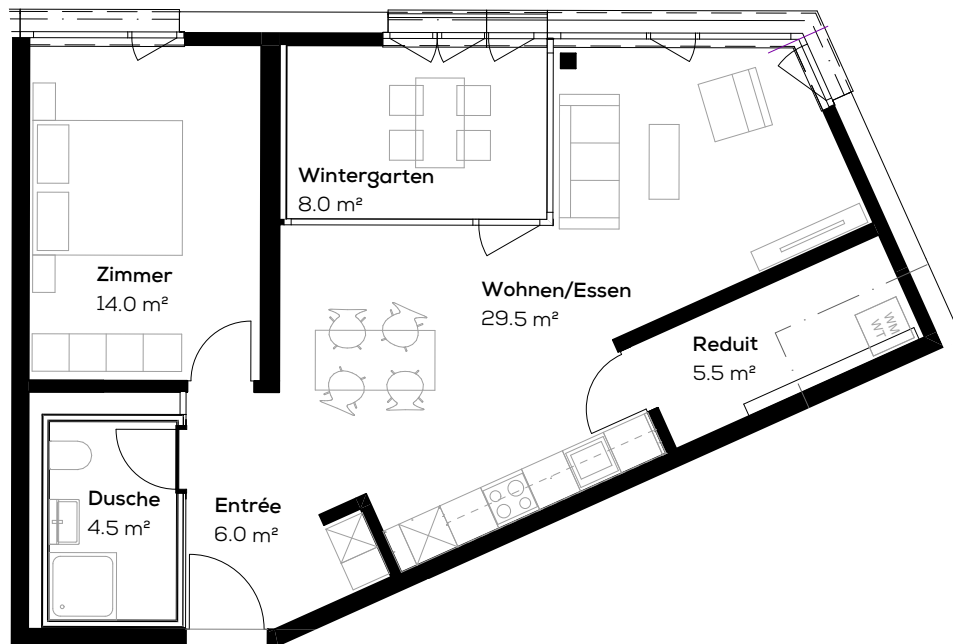

## Wohnung 16310.01.0002

Adresse: Fleischbachstr. 30, 4153 Reinach  
Objekt: 2.5-Zimmer-Wohnung  
Lage: Erdgeschoss

Fläche: ca. 67.5 m<sup>2</sup> (inkl. Wintergarten)  
Keller: ca. 6 m<sup>2</sup>

Massstab 1:100