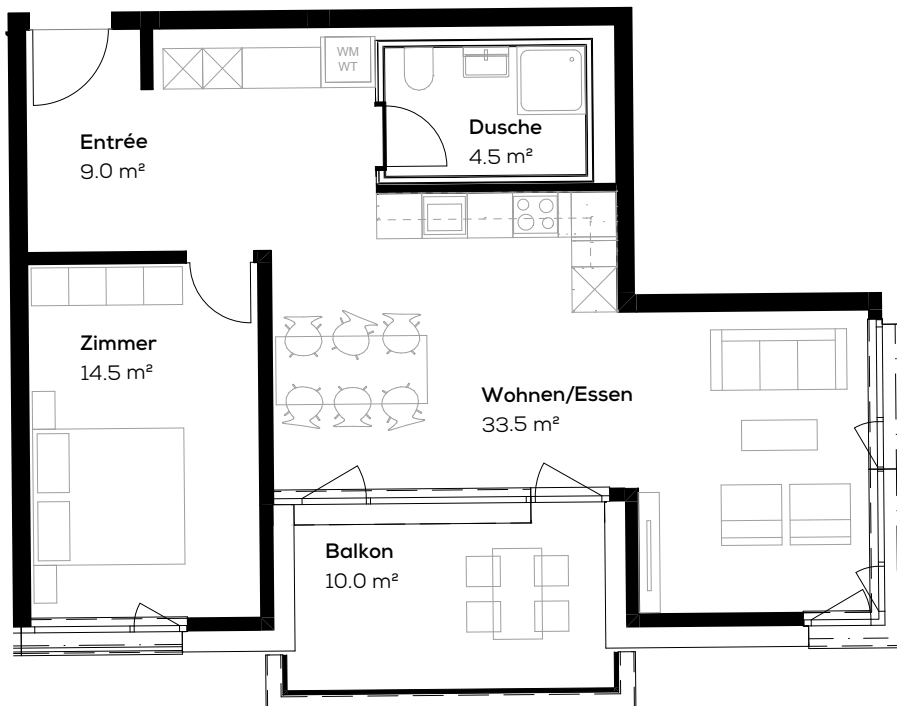

Zum
Lavendel

Wohnung 16310.01.0003

Adresse: Fleischbachstr. 30, 4153 Reinach

Fläche: ca. 61.5 m²

Objekt: 2.5-Zimmer-Wohnung

Keller: ca. 6 m²

Lage: Erdgeschoss

Massstab 1:100