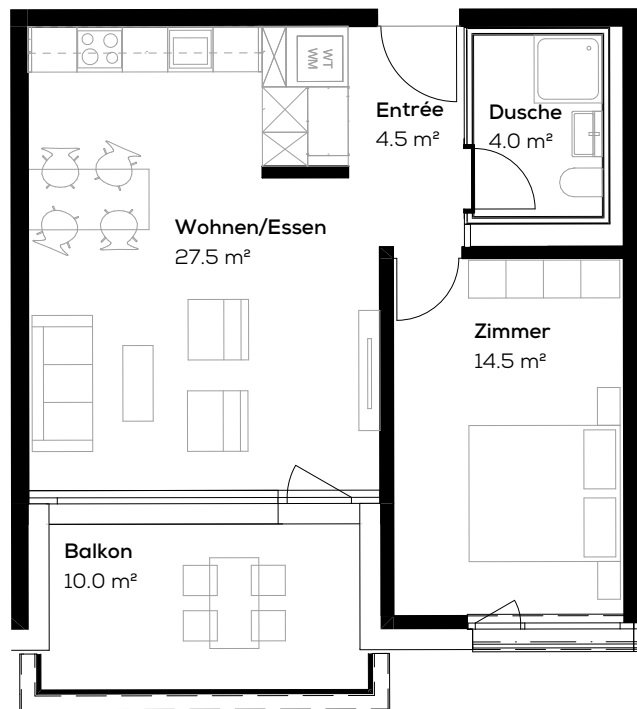

## Wohnung 16310.01.0004

Adresse: Fleischbachstr. 30, 4153 Reinach  
 Objekt: 2.5-Zimmer-Wohnung  
 Lage: Erdgeschoss

Fläche: ca. 50.5 m<sup>2</sup>  
 Keller: ca. 8 m<sup>2</sup>  
 Typengleiche Wohnungen: 01.0104, 01.0204, 01.0304

Massstab 1:100