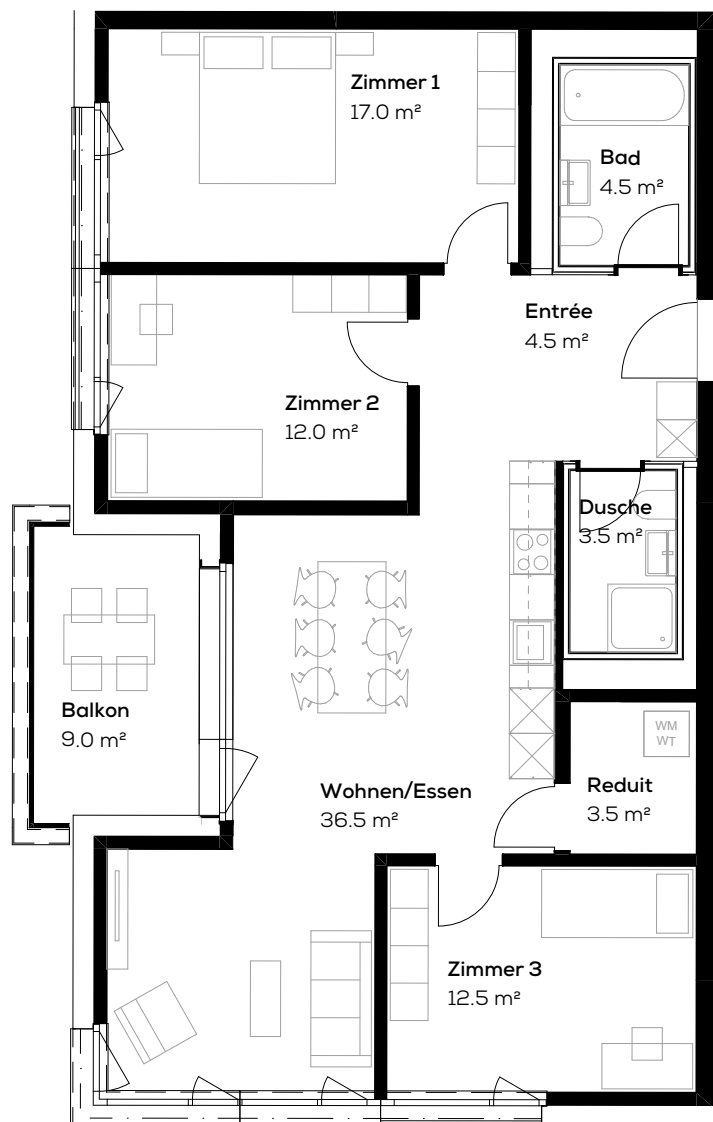

Zum
Lavendel

Wohnung 16310.01.0005

Adresse: Fleischbachstr. 30, 4153 Reinach

Objekt: 4.5-Zimmer-Wohnung

Lage: Erdgeschoss

Fläche: ca. 94 m²

Keller: ca. 7 m²

Typengleiche Wohnungen: 01.0105, 01.0205, 01.0305

Massstab 1:100

0 1 5m