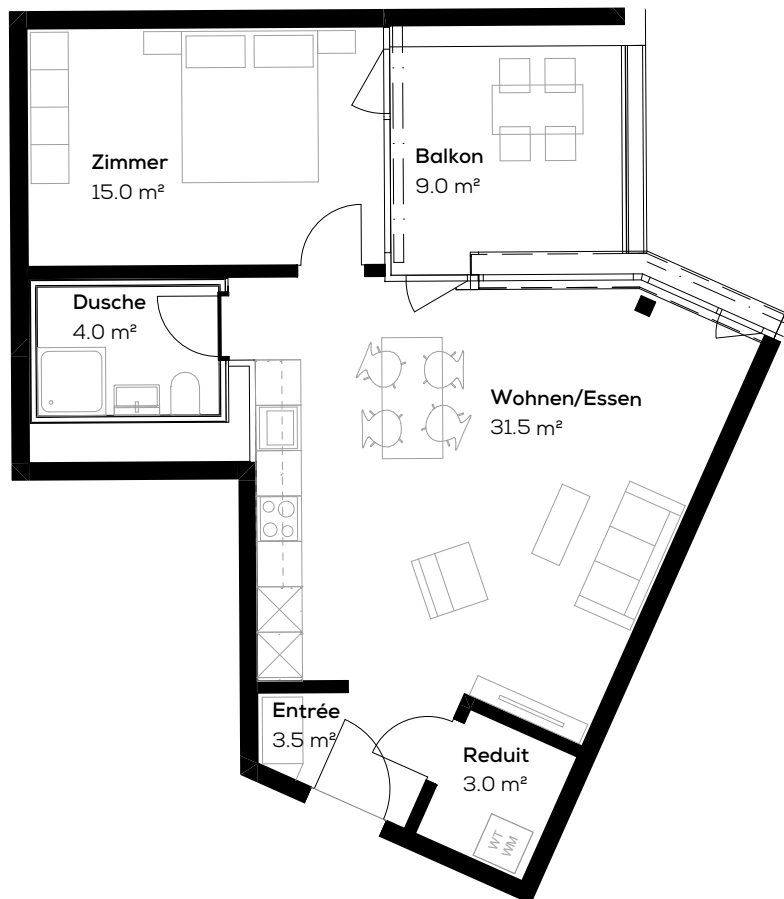

Zum
Lavendel

Wohnung 16310.01.0101

Adresse: Fleischbachstr. 30, 4153 Reinach

Objekt: 2.5-Zimmer-Wohnung

Lage: 1. Obergeschoss

Fläche: ca. 57 m²

Keller: ca. 7 m²

Typengleiche Wohnungen: 01.0001, 01.0201, 01.0301

Massstab 1:100

0 1 5m

Die effektive Grundrissfläche kann von den Angaben in den Plänen abweichen. Änderungen vorbehalten.