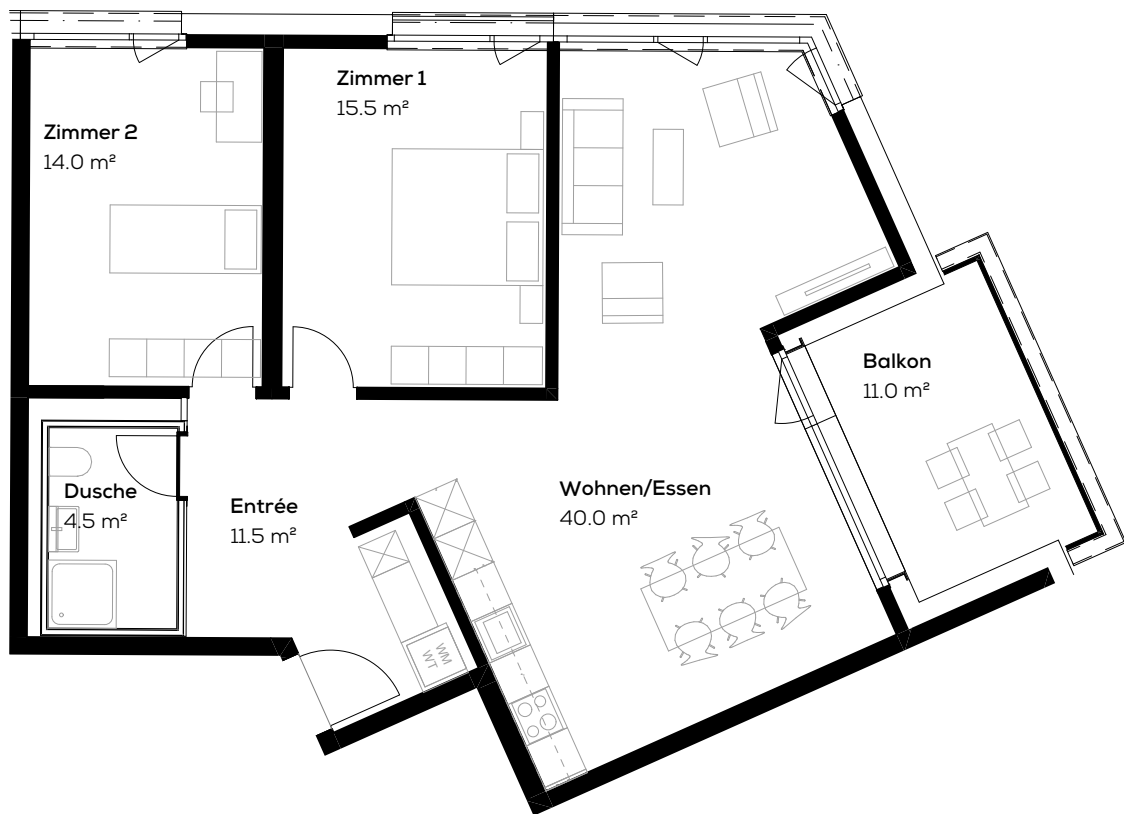

## Wohnung 16310.01.0102

Adresse: Fleischbachstr. 30, 4153 Reinach

Objekt: 3.5-Zimmer-Wohnung

Lage: 1. Obergeschoss

Fläche: ca. 85 m<sup>2</sup>

Keller: ca. 8 m<sup>2</sup>

Typengleiche Wohnungen: 01.0202, 01.0302

Massstab 1:100