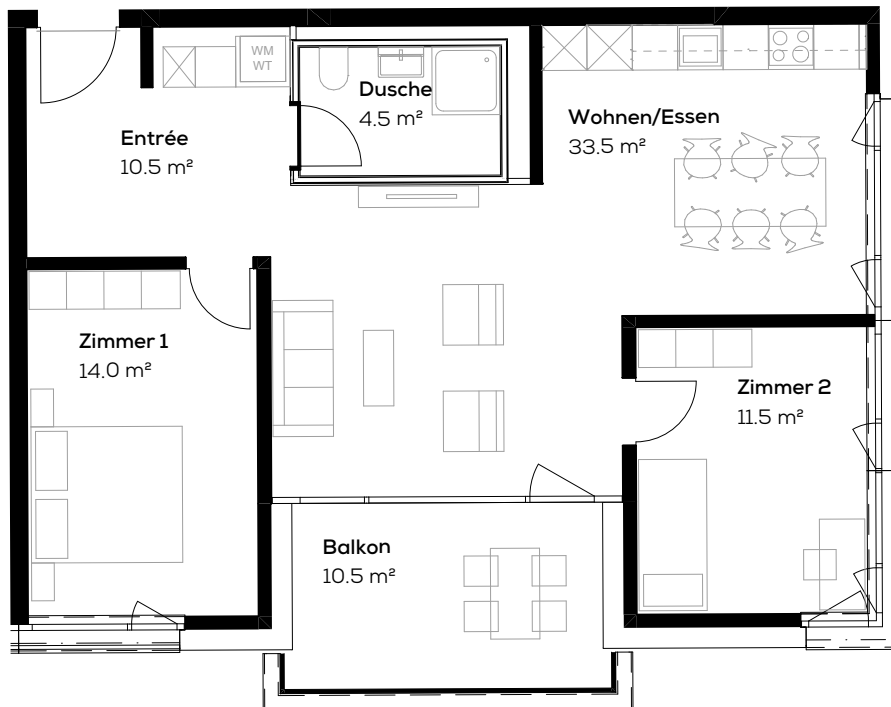

Wohnung 16310.01.0103

Adresse: Fleischbachstr. 30, 4153 Reinach

Objekt: 3.5-Zimmer-Wohnung

Lage: 1. Obergeschoss

Fläche: ca. 74.5 m²

Keller: ca. 7 m²

Typengleiche Wohnungen: 01.0203, 01.0303

Massstab 1:100