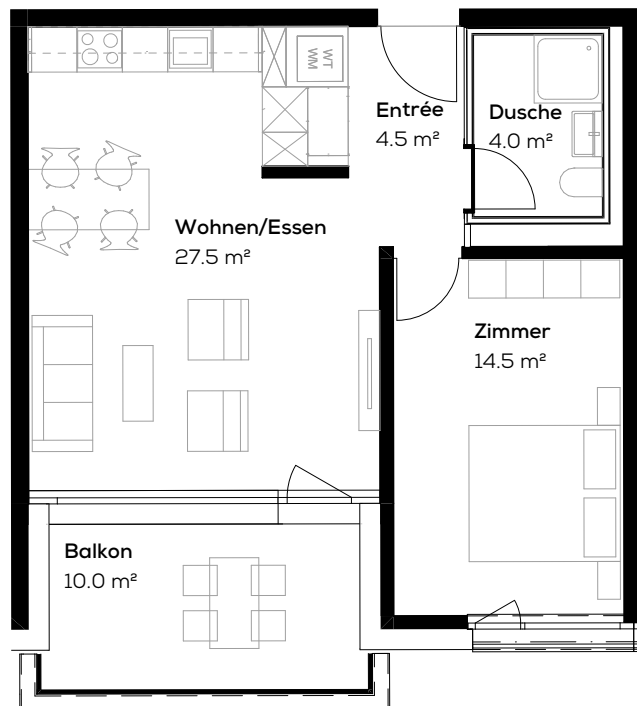

## Wohnung 16310.01.0104

Adresse: Fleischbachstr. 30, 4153 Reinach  
Objekt: 2.5-Zimmer-Wohnung  
Lage: 1. Obergeschoss

Fläche: ca. 50.5 m<sup>2</sup>  
Keller: ca. 8 m<sup>2</sup>  
Typengleiche Wohnungen: 01.0004, 01.0204, 01.0304

Massstab 1:100