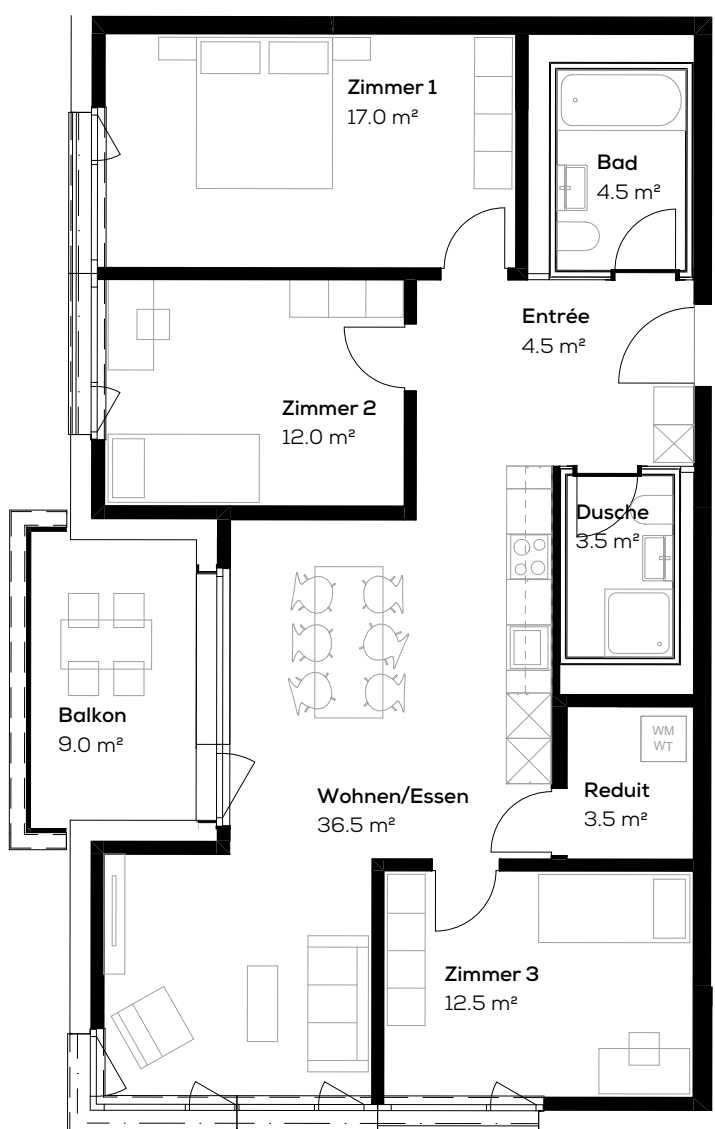

Zum
Lavendel

Les Cinq

Modernes Wohnen im Oerin-Quartier

Wohnung 16310.01.0105

Adresse: Fleischbachstr. 30, 4153 Reinach

Fläche: ca. 94 m²

Objekt: 4.5-Zimmer-Wohnung

Keller: ca. 8 m²

Lage: 1. Obergeschoss

Typengleiche Wohnungen: 01.0005, 01.0205, 01.0305

Massstab 1:100

0 1 5m

Regimo Basel

Die effektive Grundrissfläche kann von den Angaben in den Plänen abweichen. Änderungen vorbehalten.