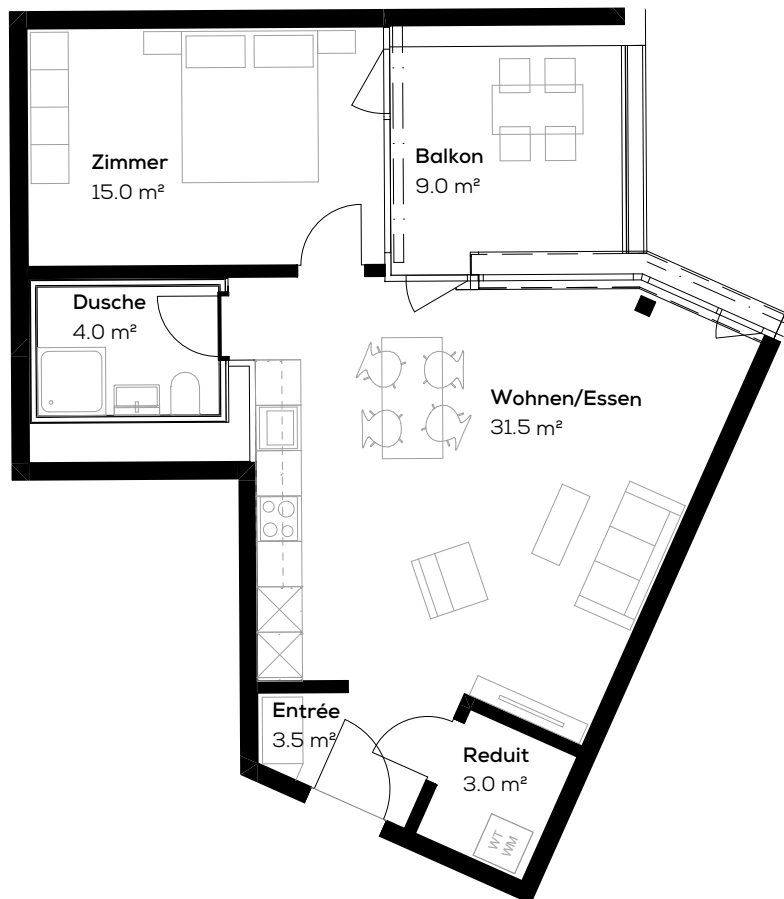

Zum
Lavendel

Wohnung 16310.01.0201

Adresse: Fleischbachstr. 30, 4153 Reinach

Objekt: 2.5-Zimmer-Wohnung

Lage: 2.Obergeschoss

Fläche: ca. 57 m²

Keller: ca. 7 m²

Typengleiche Wohnungen: 01.0001, 01.0101, 01.0301

Massstab 1:100

0 1 5m