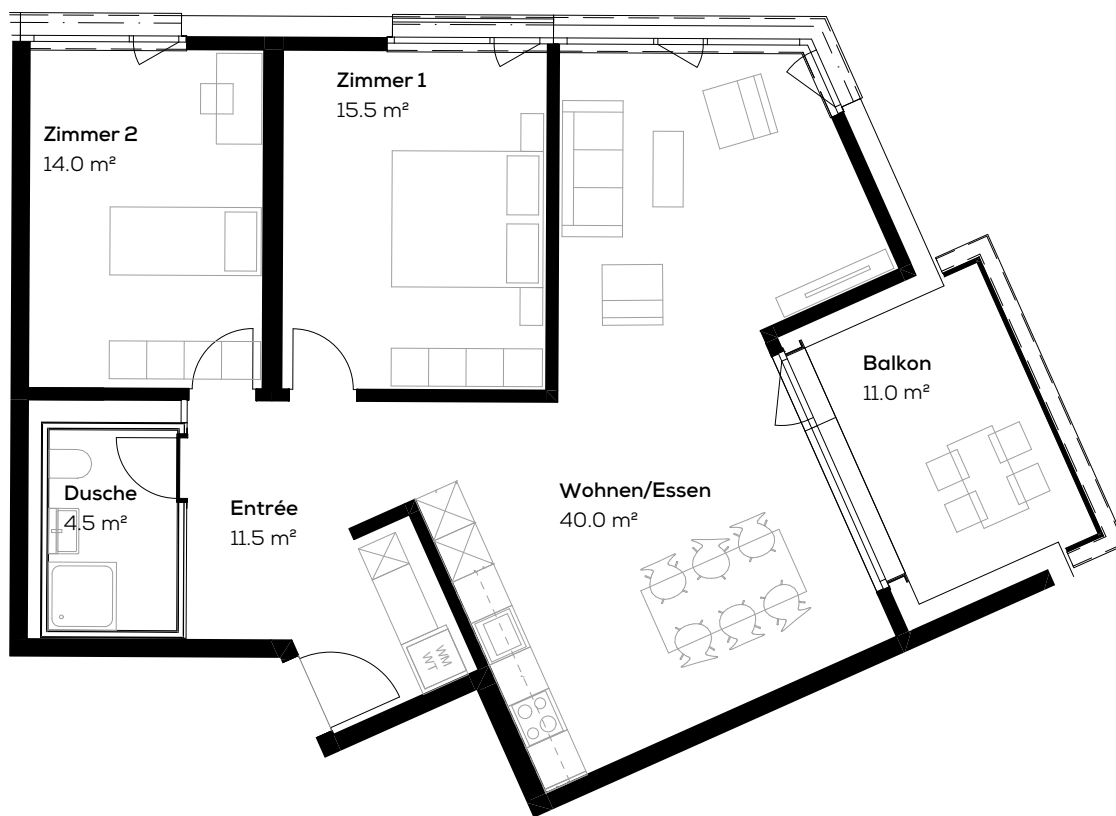

Wohnung 16310.01.0202

Adresse: Fleischbachstr. 30, 4153 Reinach

Objekt: 3.5-Zimmer-Wohnung

Lage: 2.Obergeschoss

Fläche: ca. 85 m²

Keller: ca. 6 m²

Typengleiche Wohnungen: 01.0102, 01.0302

Massstab 1:100