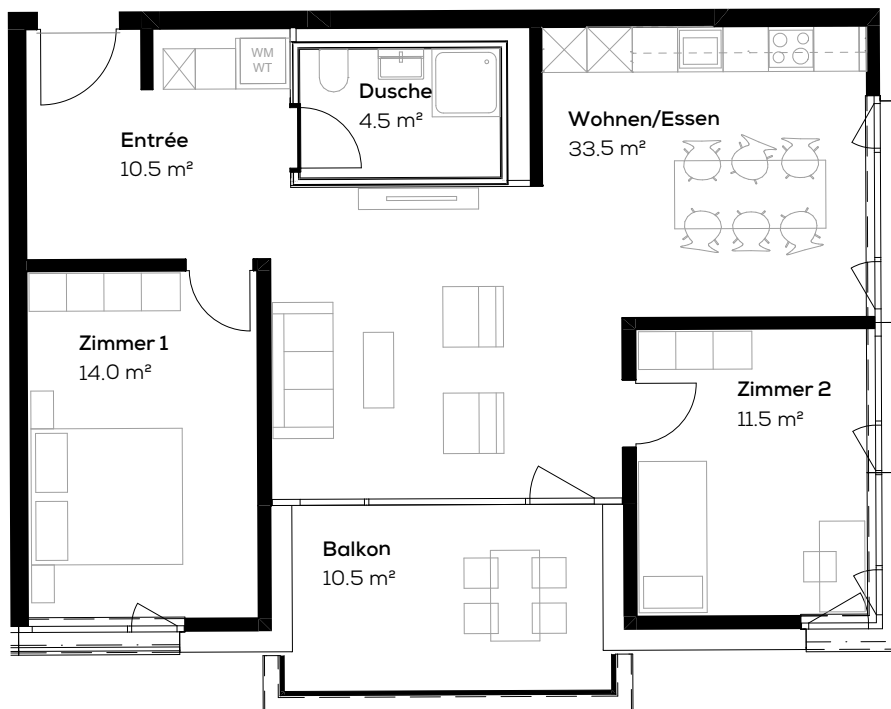

## Wohnung 16310.01.0203

Adresse: Fleischbachstr. 30, 4153 Reinach

Objekt: 3.5-Zimmer-Wohnung

Lage: 2.Obergeschoss

Fläche: ca. 74.5 m<sup>2</sup>

Keller: ca. 7 m<sup>2</sup>

Typengleiche Wohnungen: 01.0103, 01.0303

Massstab 1:100

0 1 5m

**Regimo Basel**

Die effektive Grundrissfläche kann von den Angaben in den Plänen abweichen. Änderungen vorbehalten.