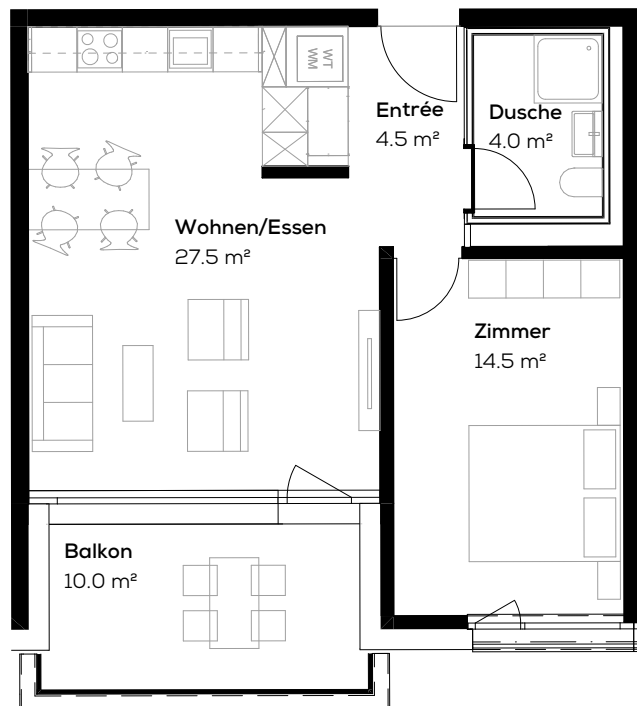

Wohnung 16310.01.0204

Adresse: Fleischbachstr. 30, 4153 Reinach
 Objekt: 2.5-Zimmer-Wohnung
 Lage: 2.Obergeschoss

Fläche: ca. 50.5 m²
 Keller: ca. 6 m²
 Typengleiche Wohnungen: 01.0004, 01.0104, 01.0304

Massstab 1:100

Die effektive Grundrissfläche kann von den Angaben in den Plänen abweichen. Änderungen vorbehalten.