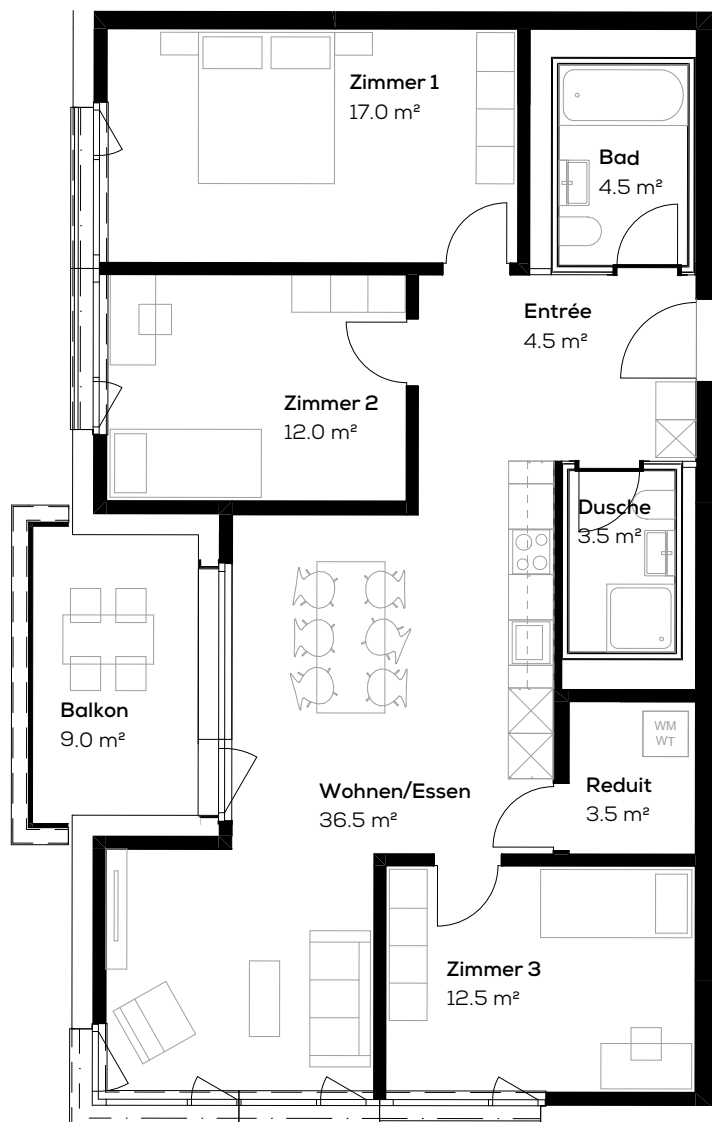

Zum
Lavendel

Wohnung 16310.01.0205

Adresse: Fleischbachstr. 30, 4153 Reinach

Fläche: ca. 94 m²

Objekt: 4.5-Zimmer-Wohnung

Keller: ca. 8 m²

Lage: 2.Obergeschoss

Typengleiche Wohnungen: 01.0005, 01.0105, 01.0305

Massstab 1:100

0 1 5m