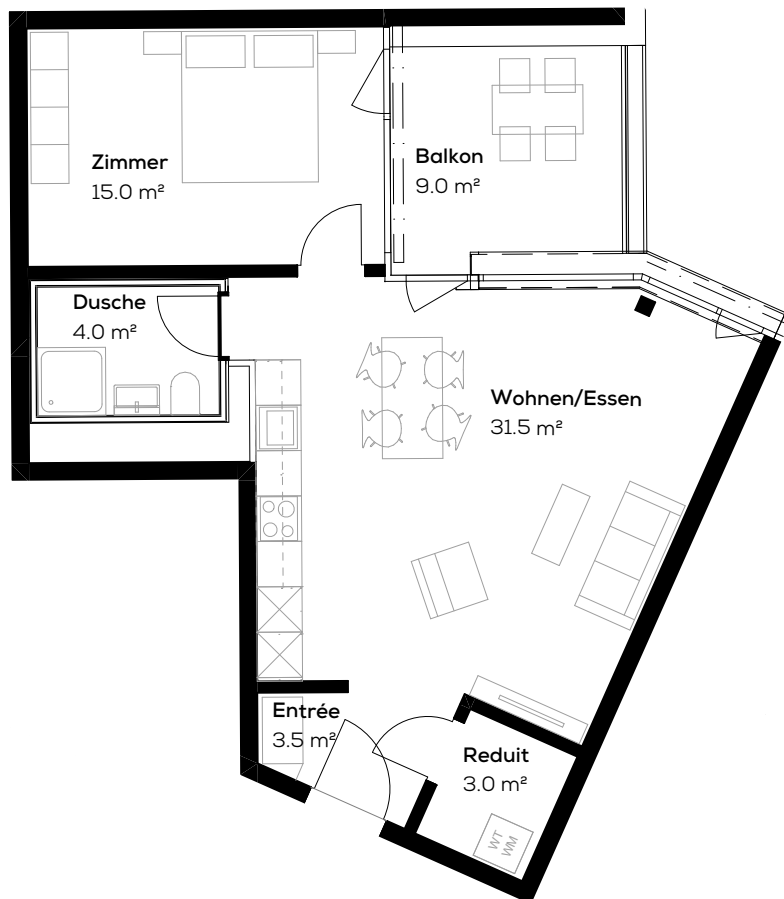

Wohnung 16310.01.0301

Adresse: Fleischbachstr. 30, 4153 Reinach
Objekt: 2.5-Zimmer-Wohnung
Lage: 3.Obergeschoss

Fläche: ca. 57 m²
Keller: ca. 7 m²
Typengleiche Wohnungen: 01.0001, 01.0101, 01.0201

Massstab 1:100

Die effektive Grundrissfläche kann von den Angaben in den Plänen abweichen. Änderungen vorbehalten.