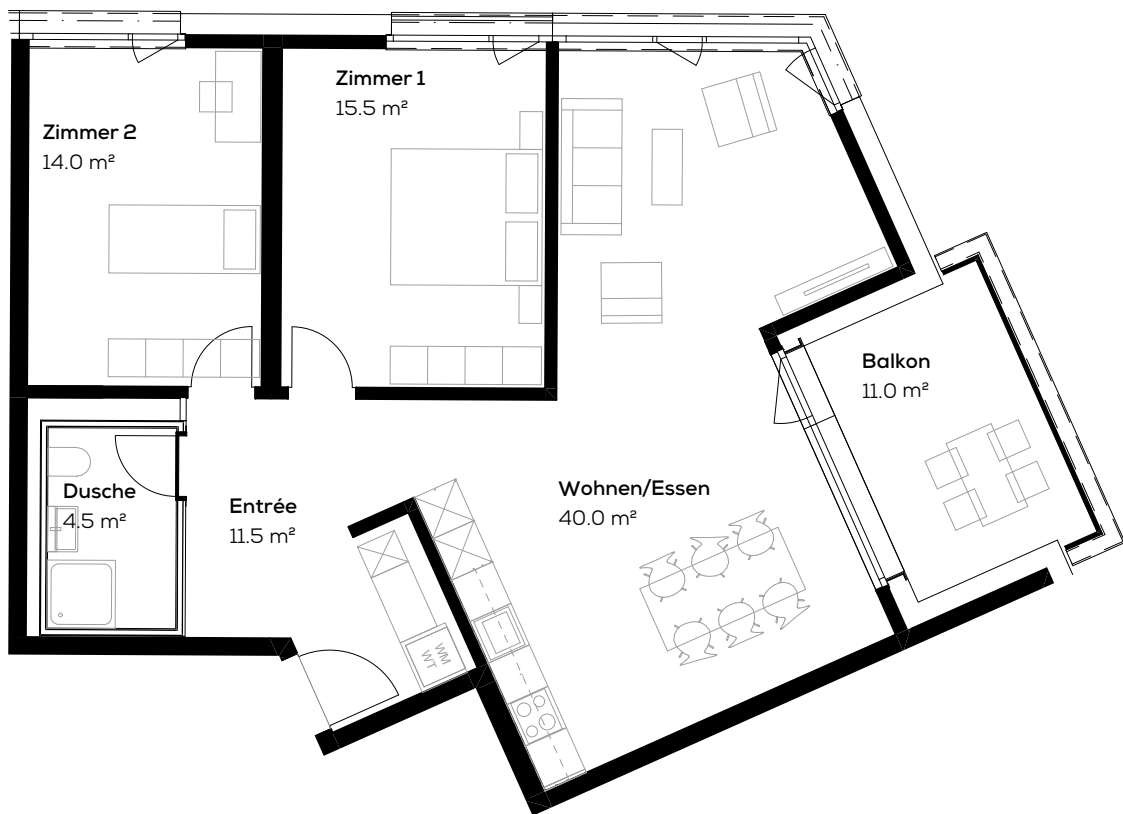

Zum
Lavendel

Wohnung 16310.01.0302

Adresse: Fleischbachstr. 30, 4153 Reinach

Fläche: ca. 85 m²

Objekt: 3.5-Zimmer-Wohnung

Keller: ca. 6 m²

Lage: 3.Obergeschoss

Typengleiche Wohnungen: 01.0102, 01.0202

Massstab 1:100

0 1 5m