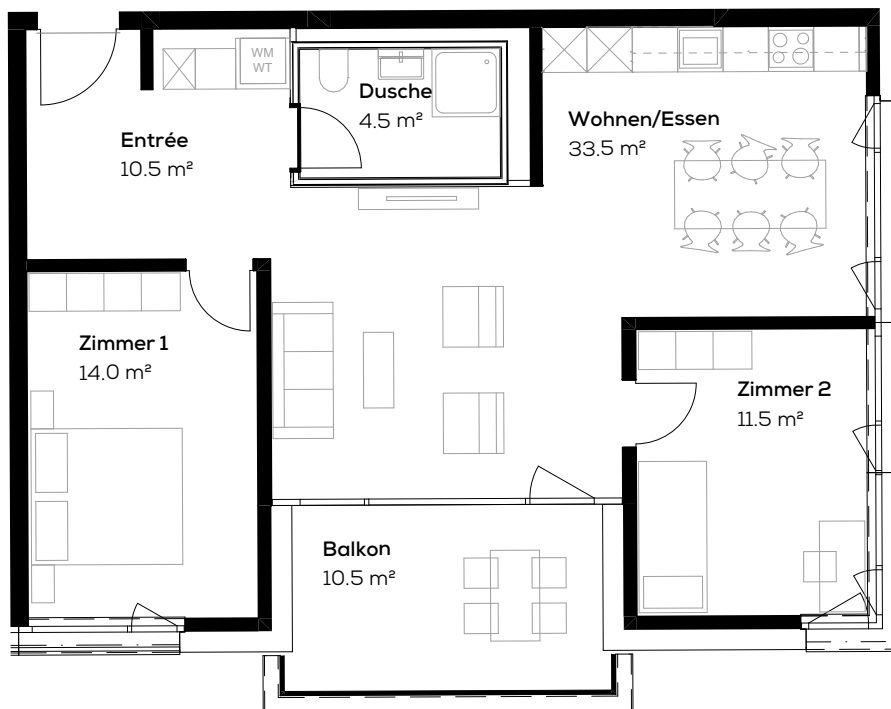

Wohnung 16310.01.0303

Adresse: Fleischbachstr. 30, 4153 Reinach
Objekt: 3.5-Zimmer-Wohnung
Lage: 3.Obergeschoss

Fläche: ca. 74.5 m²
Keller: ca. 7 m²
Typengleiche Wohnungen: 01.0103, 01.0203

Massstab 1:100

0 1 5m