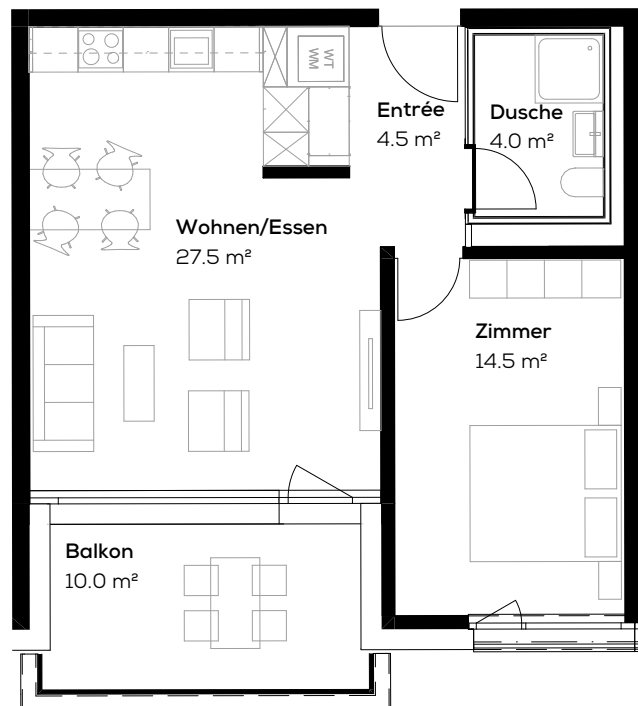

Wohnung 16310.01.0304

Adresse: Fleischbachstr. 30, 4153 Reinach
Objekt: 2.5-Zimmer-Wohnung
Lage: 3.Obergeschoss

Fläche: ca. 50.5 m²
Keller: ca. 6 m²
Typengleiche Wohnungen: 01.0004, 01.0104, 01.0204

Massstab 1:100

0 1 5m

Die effektive Grundrissfläche kann von den Angaben in den Plänen abweichen. Änderungen vorbehalten.