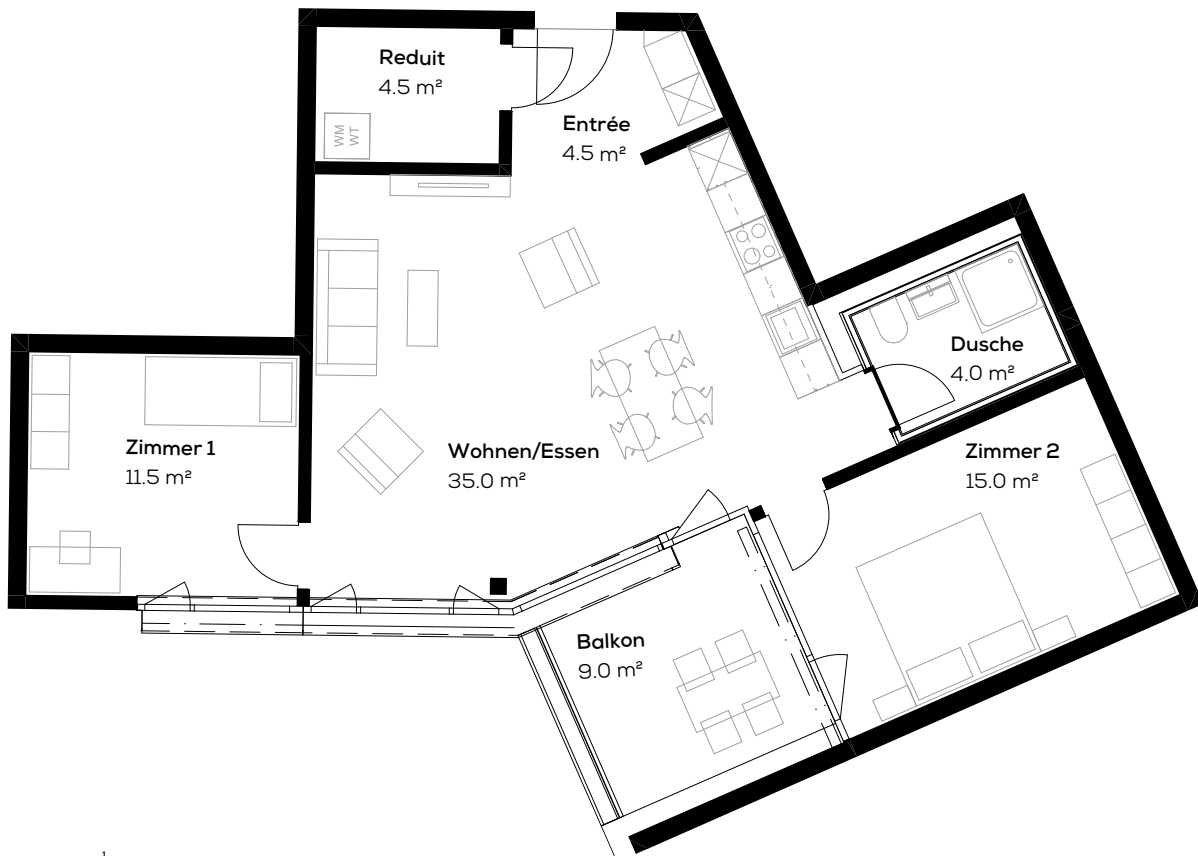

Zum
Lavendel

Wohnung 16310.02.0001

Adresse: Oerinstrasse 2, 4153 Reinach

Fläche: ca. 74.5 m²

Objekt: 3.5-Zimmer-Wohnung

Keller: ca. 6 m²

Lage: Erdgeschoss

Typengleiche Wohnungen: 02.0101, 02.0201

Massstab 1:100

0 1 5m