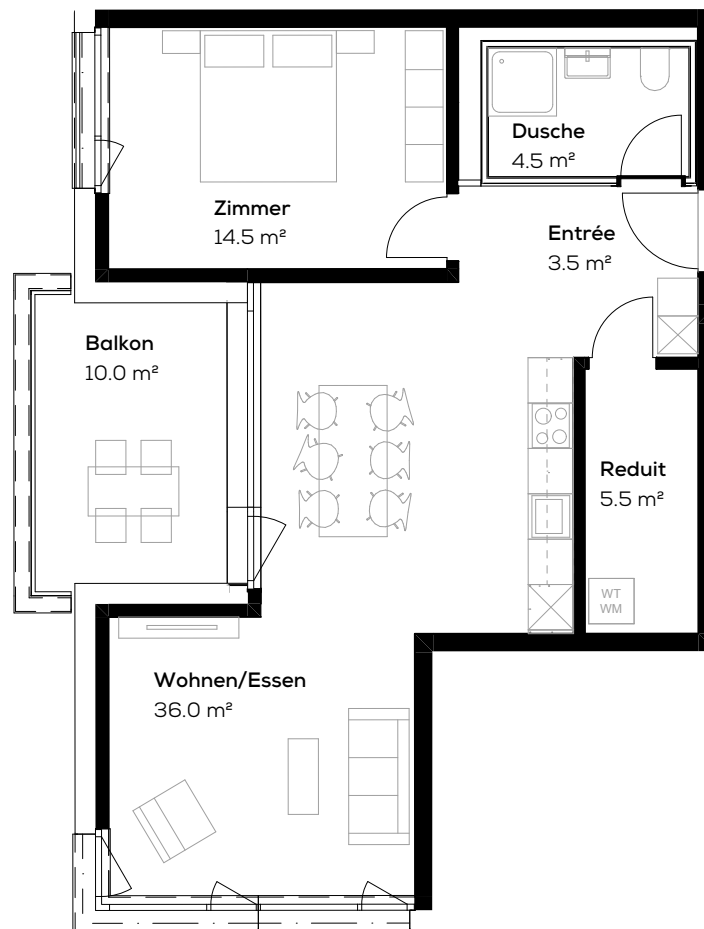

## Wohnung 16310.02.0002

Adresse: Oerinstrasse 2, 4153 Reinach  
Objekt: 2.5-Zimmer-Wohnung  
Lage: Erdgeschoss

Fläche: ca. 64 m<sup>2</sup>  
Keller: ca. 5 m<sup>2</sup>  
Typengleiche Wohnungen: 02.0102, 02.0202

Massstab 1:100

Die effektive Grundrissfläche kann von den Angaben in den Plänen abweichen. Änderungen vorbehalten.