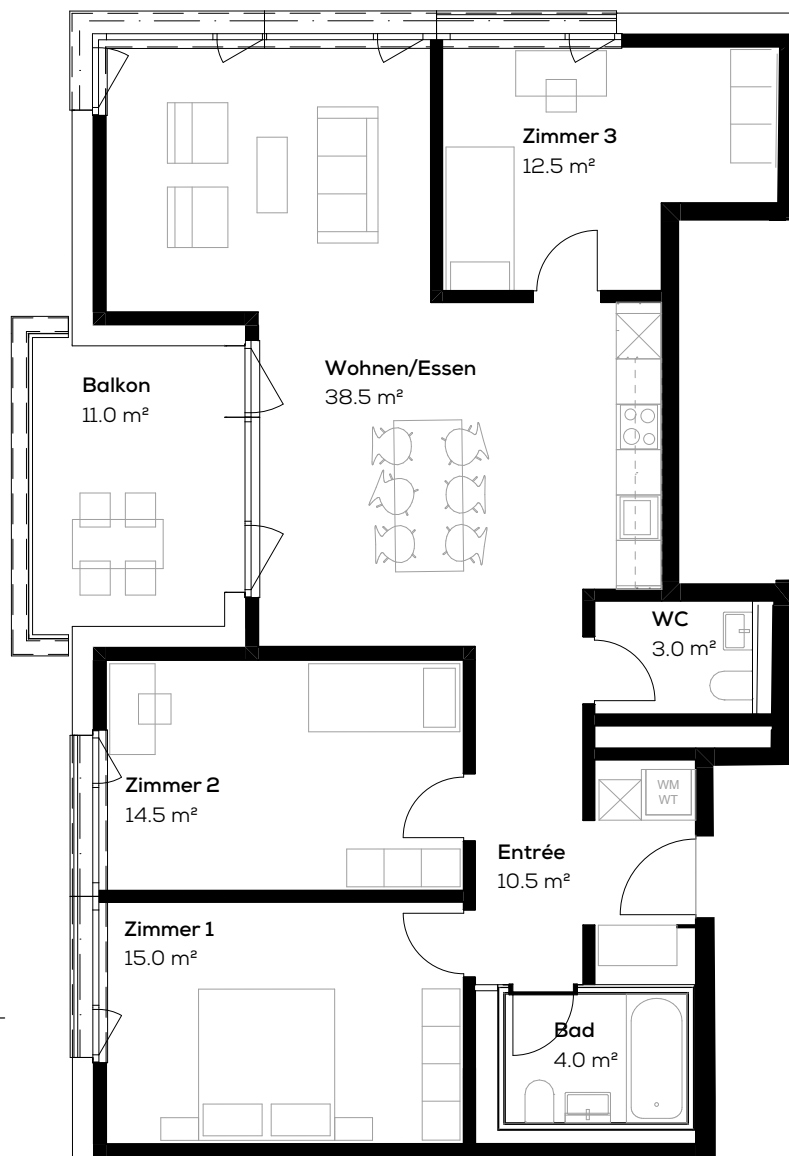

Zum
Lavendel

Wohnung 16310.02.0003

Adresse: Oerinstrasse 2, 4153 Reinach

Fläche: ca. 97.5 m²

Objekt: 4.5-Zimmer-Wohnung

Keller: ca. 7 m²

Lage: Erdgeschoss

Massstab 1:100

0 1 5m