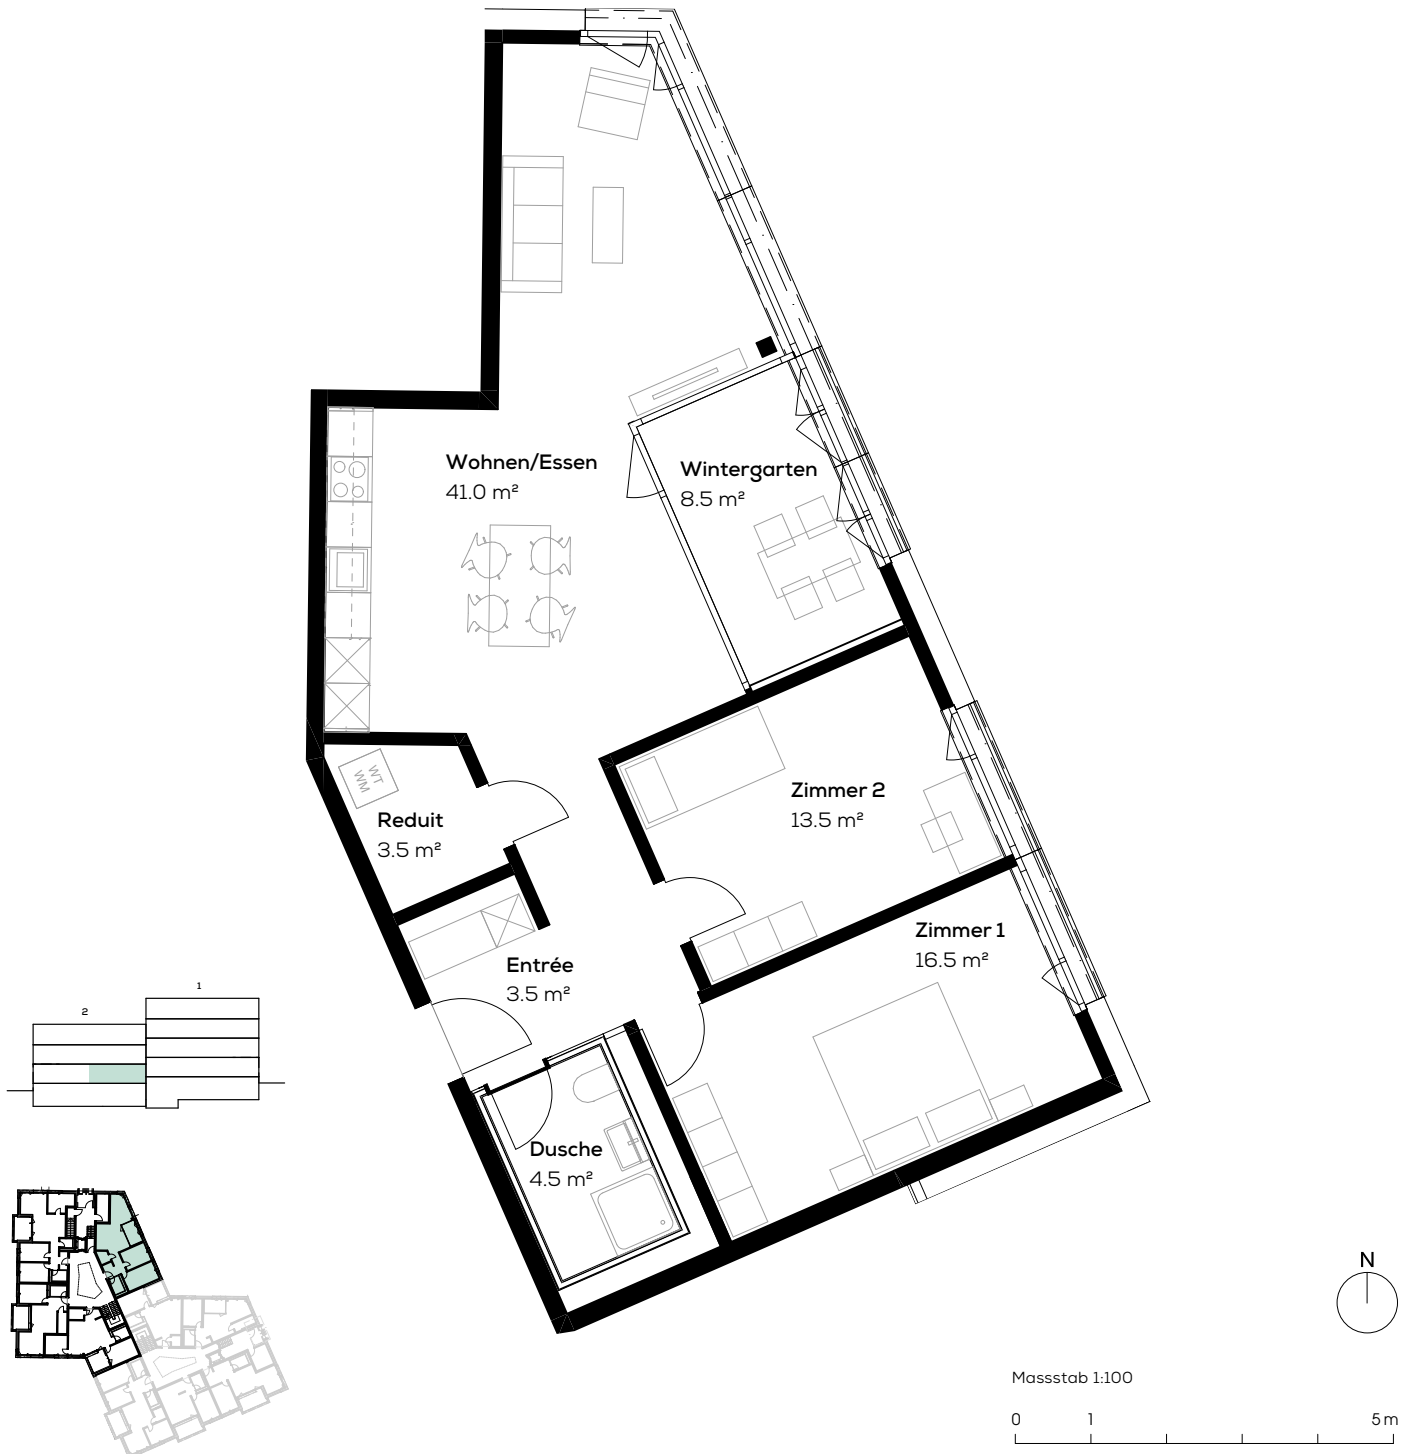

Zum
Lavendel

Wohnung 16310.02.0004

Adresse: Oerinstrasse 2, 4153 Reinach

Fläche: ca. 91 m² (inkl. Wintergarten)

Objekt: 3.5-Zimmer-Wohnung

Keller: ca. 8 m²

Lage: Erdgeschoss

Massstab 1:100

0 1 5m

Die effektive Grundrissfläche kann von den Angaben in den Plänen abweichen. Änderungen vorbehalten.