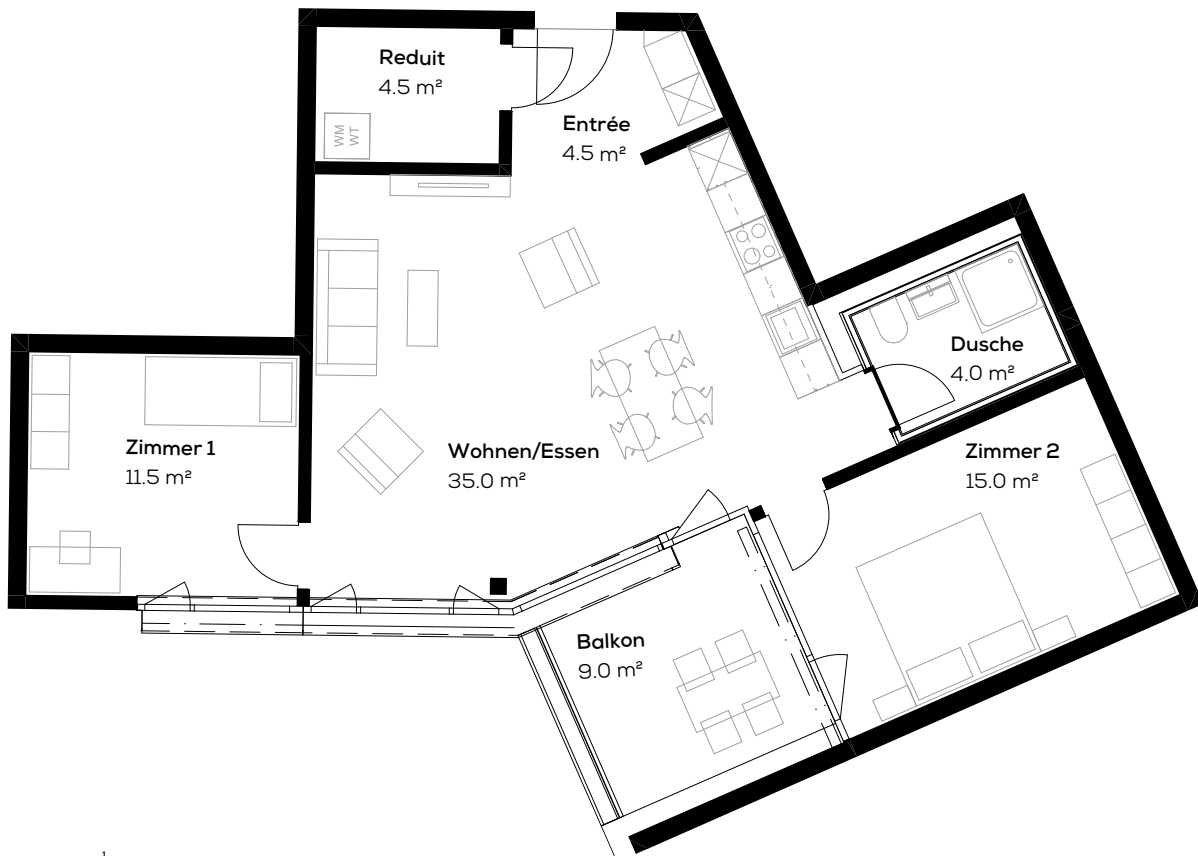

Zum
Lavendel

Wohnung 16310.02.0101

Adresse: Oerinstrasse 2, 4153 Reinach

Fläche: ca. 74.5 m²

Objekt: 3.5-Zimmer-Wohnung

Keller: ca. 8 m²

Lage: 1. Obergeschoss

Typenleiche Wohnungen: 02.0001, 02.0201

Massstab 1:100

0 1 5m