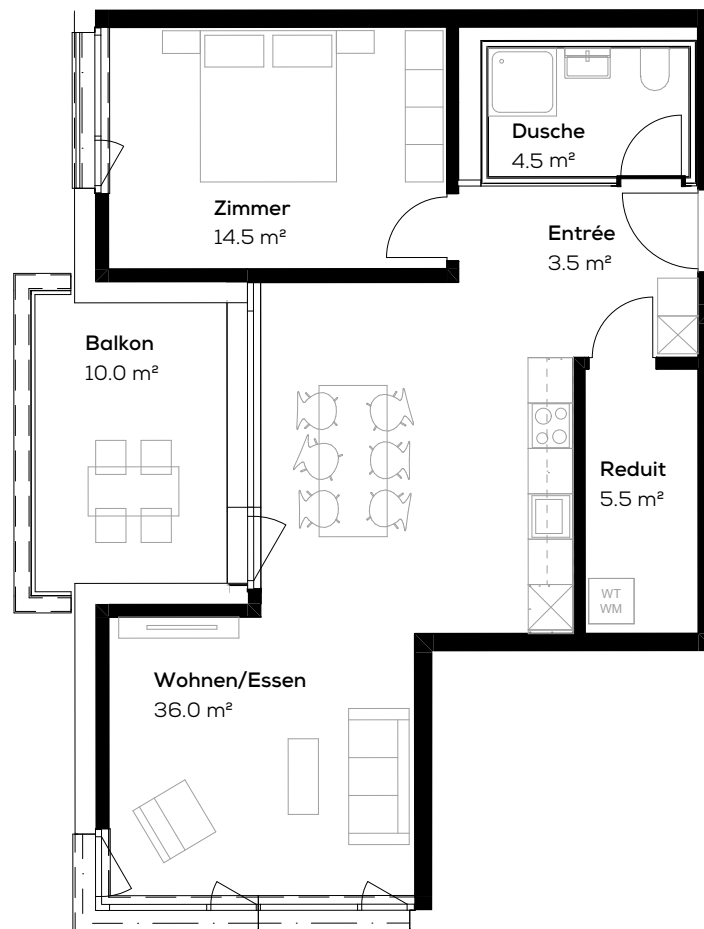

## Wohnung 16310.02.0102

Adresse: Oerinstrasse 2, 4153 Reinach

Fläche: ca. 64 m<sup>2</sup>

Objekt: 2.5-Zimmer-Wohnung

Keller: ca. 5 m<sup>2</sup>

Lage: 1. Obergeschoss

Typengleiche Wohnungen: 02.0002, 02.0202

Massstab 1:100

0 1 5m