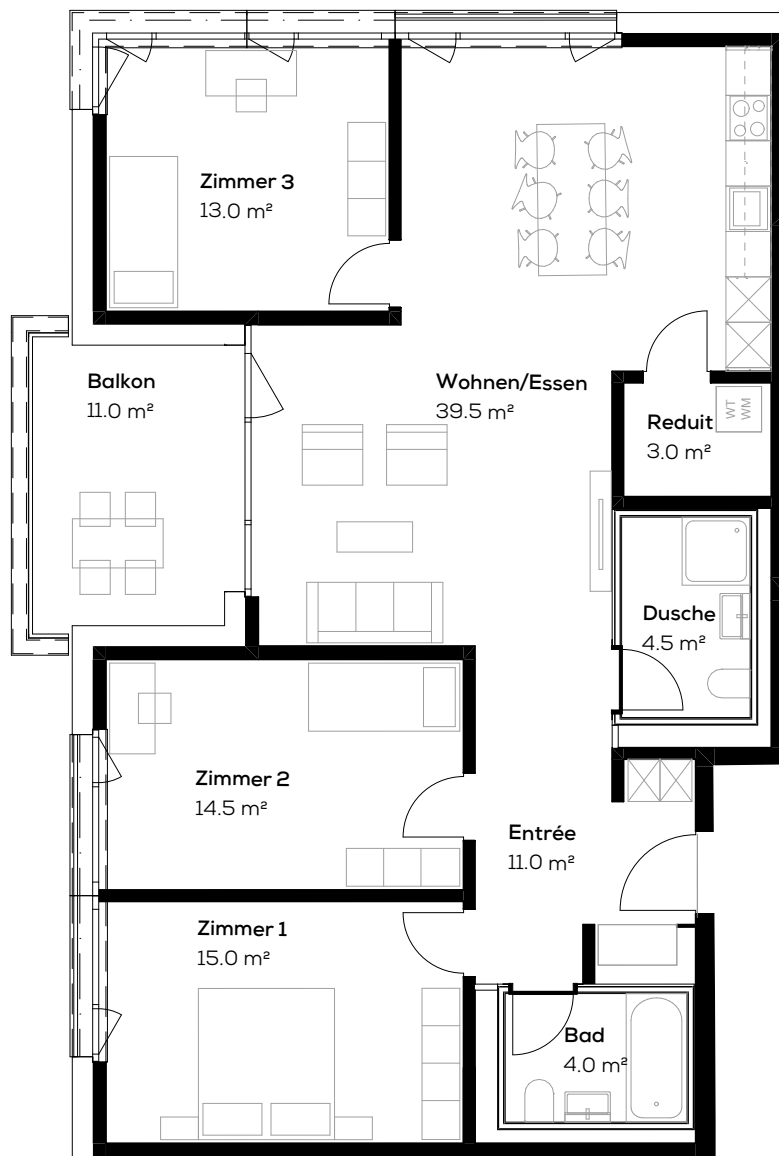

Zum
Lavendel

Wohnung 16310.02.0103

Adresse: Oerinstrasse 2, 4153 Reinach

Fläche: ca. 104 m²

Objekt: 4.5-Zimmer-Wohnung

Keller: ca. 8 m²

Lage: 1. Obergeschoss

Typengleiche Wohnungen: 02.0203

Massstab 1:100