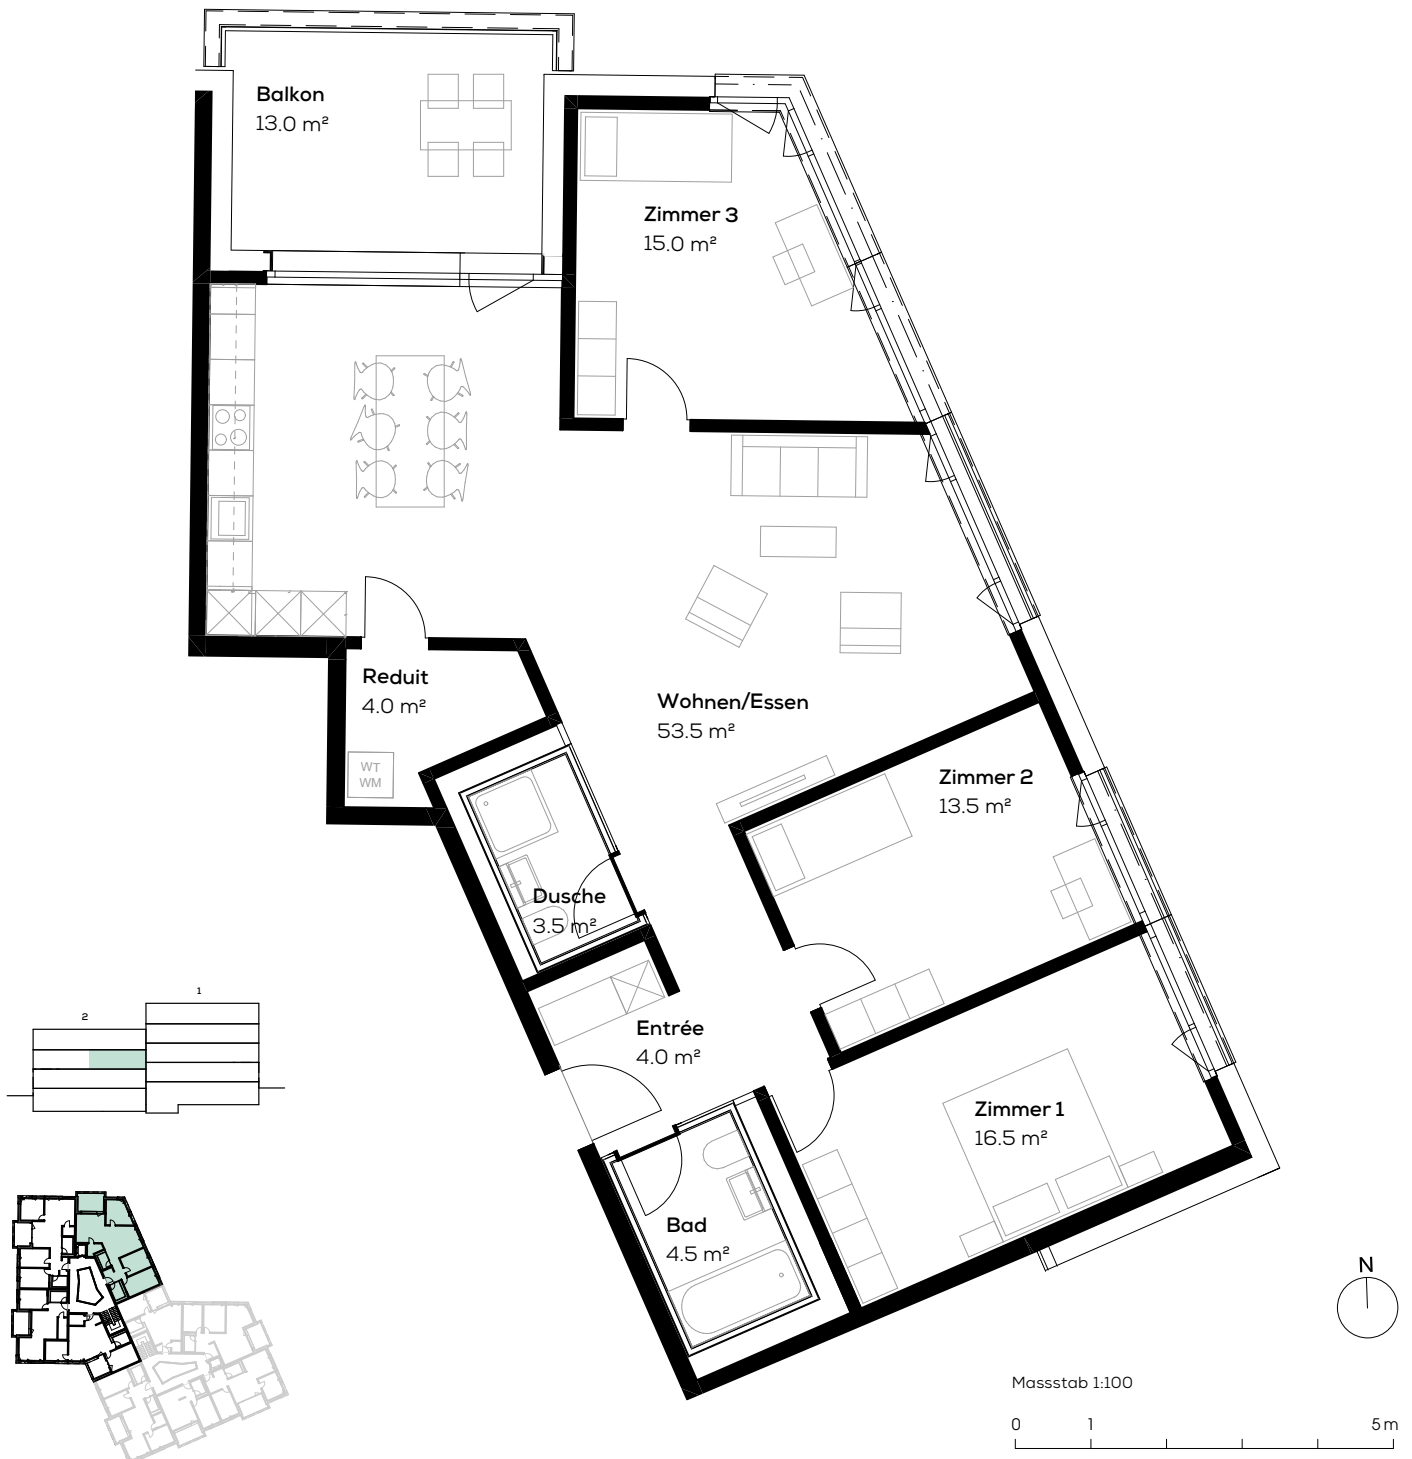

Zum
Lavendel

Wohnung 16310.02.0104

Adresse: Oerinstrasse 2, 4153 Reinach

Objekt: 4.5-Zimmer-Wohnung

Lage: 1. Obergeschoss

Fläche: ca. 114.5 m²

Keller: ca. 8 m²

Typgleiche Wohnungen: 02.0204

Massstab 1:100

0 1 5m

Die effektive Grundrissfläche kann von den Angaben in den Plänen abweichen. Änderungen vorbehalten.