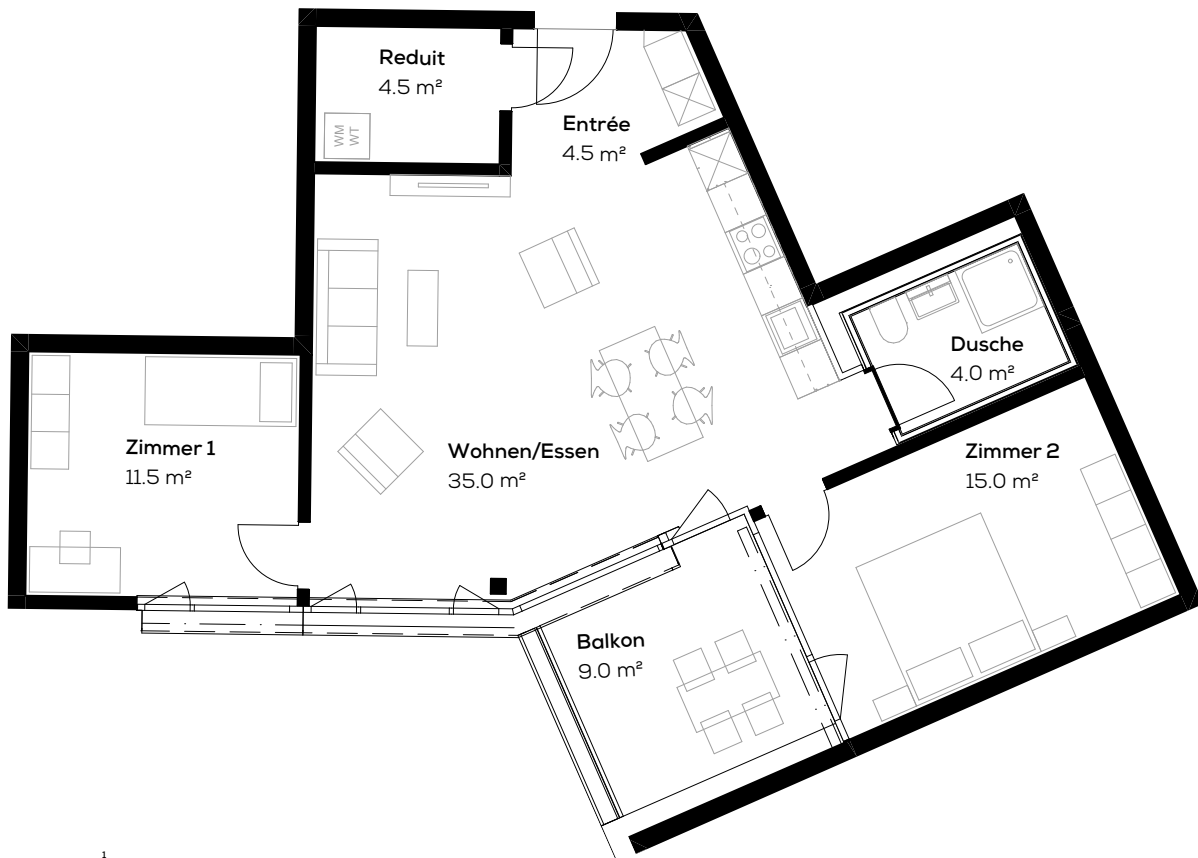

Zum
Lavendel

Wohnung 16310.02.0201

Adresse: Oerinstrasse 2, 4153 Reinach

Fläche: ca. 74.5 m²

Objekt: 3.5-Zimmer-Wohnung

Keller: ca. 8 m²

Lage: 2.Obergeschoss

Typengleiche Wohnungen: 02.0001, 02.0101

Massstab 1:100

0 1 5m