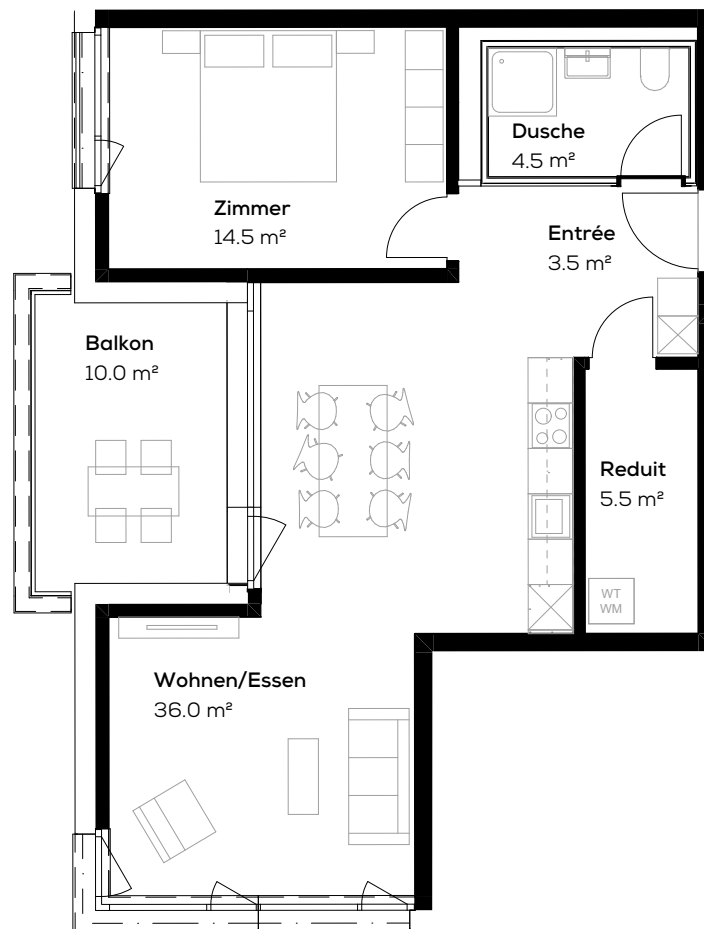

Zum
Lavendel

Wohnung 16310.02.0202

Adresse: Oerinstrasse 2, 4153 Reinach

Fläche: ca. 64 m²

Objekt: 2.5-Zimmer-Wohnung

Keller: ca. 5 m²

Lage: 2.Obergeschoss

Typengleiche Wohnungen: 02.0002, 02.0102

Massstab 1:100

0 1 5m