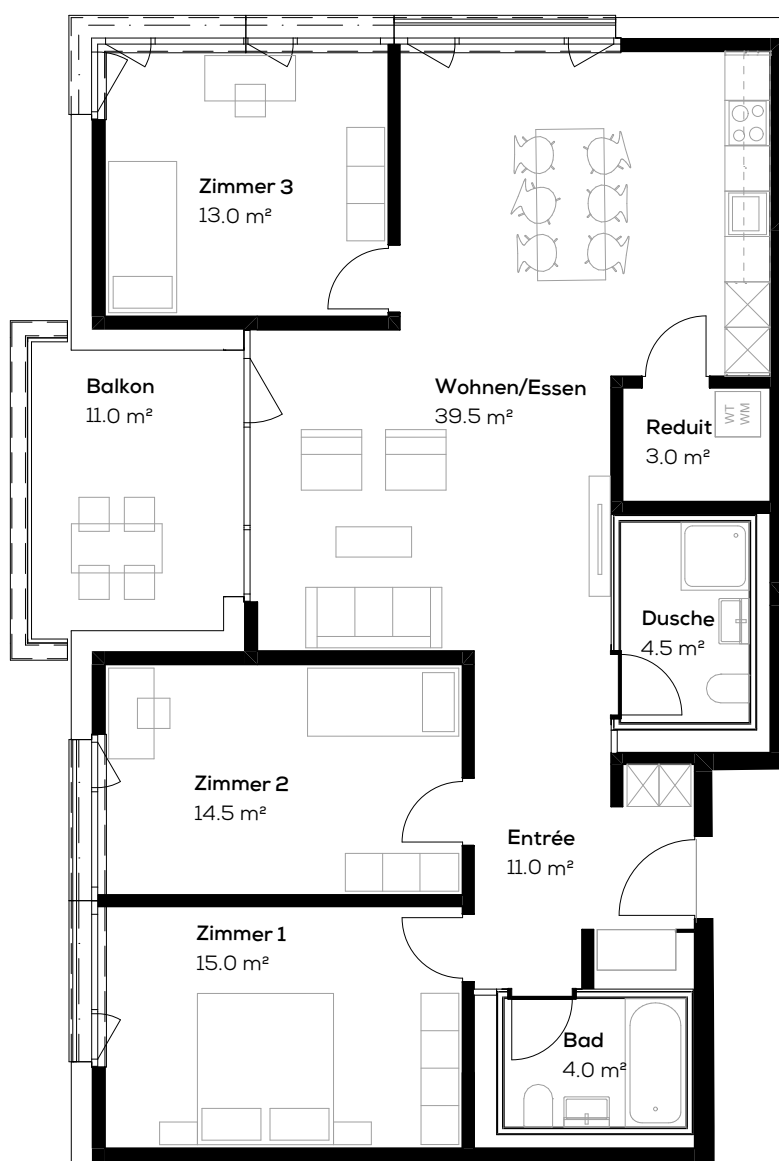

Zum
Lavendel

Les Cinq

Modernes Wohnen im Oerin-Quartier

Wohnung 16310.02.0203

Adresse: Oerinstrasse 2, 4153 Reinach

Fläche: ca. 104 m²

Objekt: 4.5-Zimmer-Wohnung

Keller: ca. 8 m²

Lage: 2.Obergeschoss

Typgleiche Wohnungen: 02.0103

Massstab 1:100

0 1 5 m

Regimo Basel

Die effektive Grundrissfläche kann von den Angaben in den Plänen abweichen. Änderungen vorbehalten.