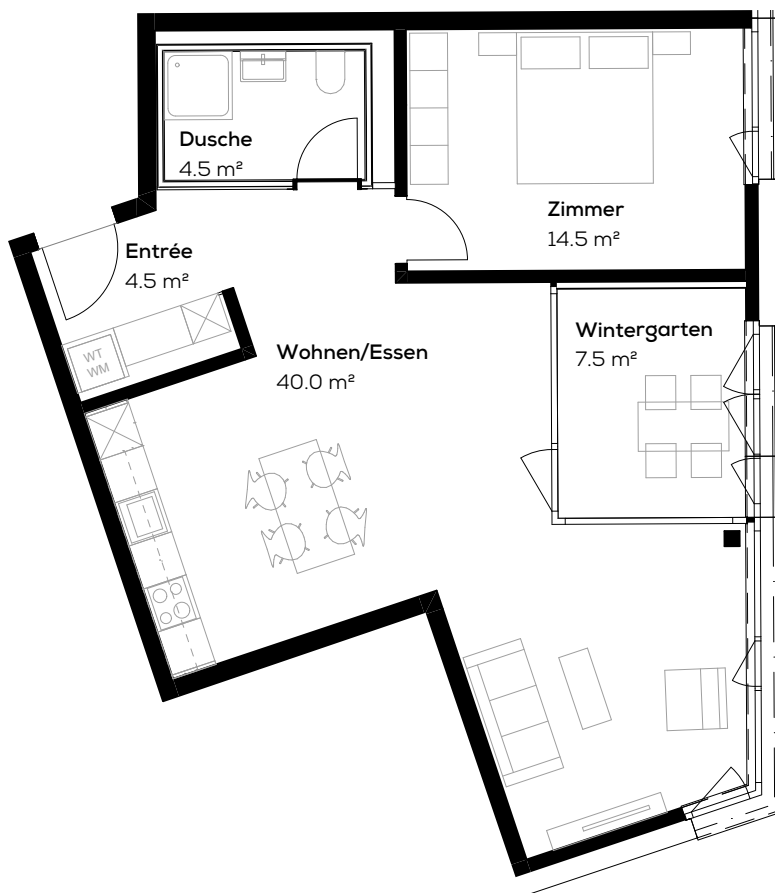

Zum
Thymian

Wohnung 16310.03.0003

Adresse: Fleischbachstr. 28, 4153 Reinach
Objekt: 2.5-Zimmer-Wohnung
Lage: Erdgeschoss

Fläche: ca. 71 m² (inkl. Wintergarten)
Keller: ca. 7 m²

Massstab 1:100

0 1 5m

Die effektive Grundrissfläche kann von den Angaben in den Plänen abweichen. Änderungen vorbehalten.