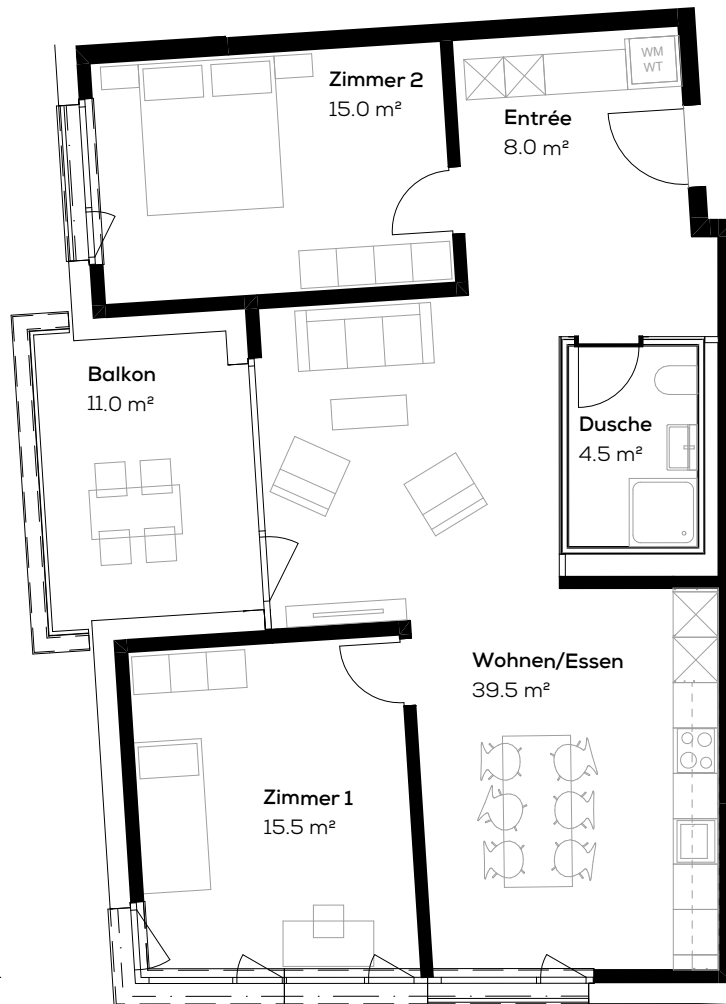

## Wohnung 16310.03.0004

Adresse: Fleischbachstr. 28, 4153 Reinach

Fläche: ca. 82.5 m<sup>2</sup>

Objekt: 3.5-Zimmer-Wohnung

Keller: ca. 9 m<sup>2</sup>

Lage: Erdgeschoss

Massstab 1:100

0 1 5m