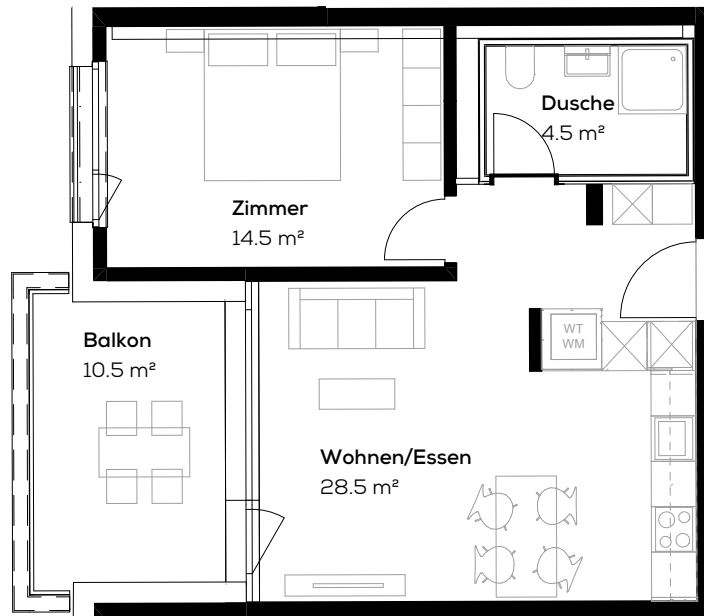

Zum
Thymian

Wohnung 16310.03.0005

Adresse: Fleischbachstr. 28, 4153 Reinach

Objekt: 2.5-Zimmer-Wohnung

Lage: Erdgeschoss

Fläche: ca. 47.5 m²

Keller: ca. 5 m²

Typengleiche Wohnungen: 03.0105, 03.0205, 03.0305

Massstab 1:100

0 1 5m

Die effektive Grundrissfläche kann von den Angaben in den Plänen abweichen. Änderungen vorbehalten.