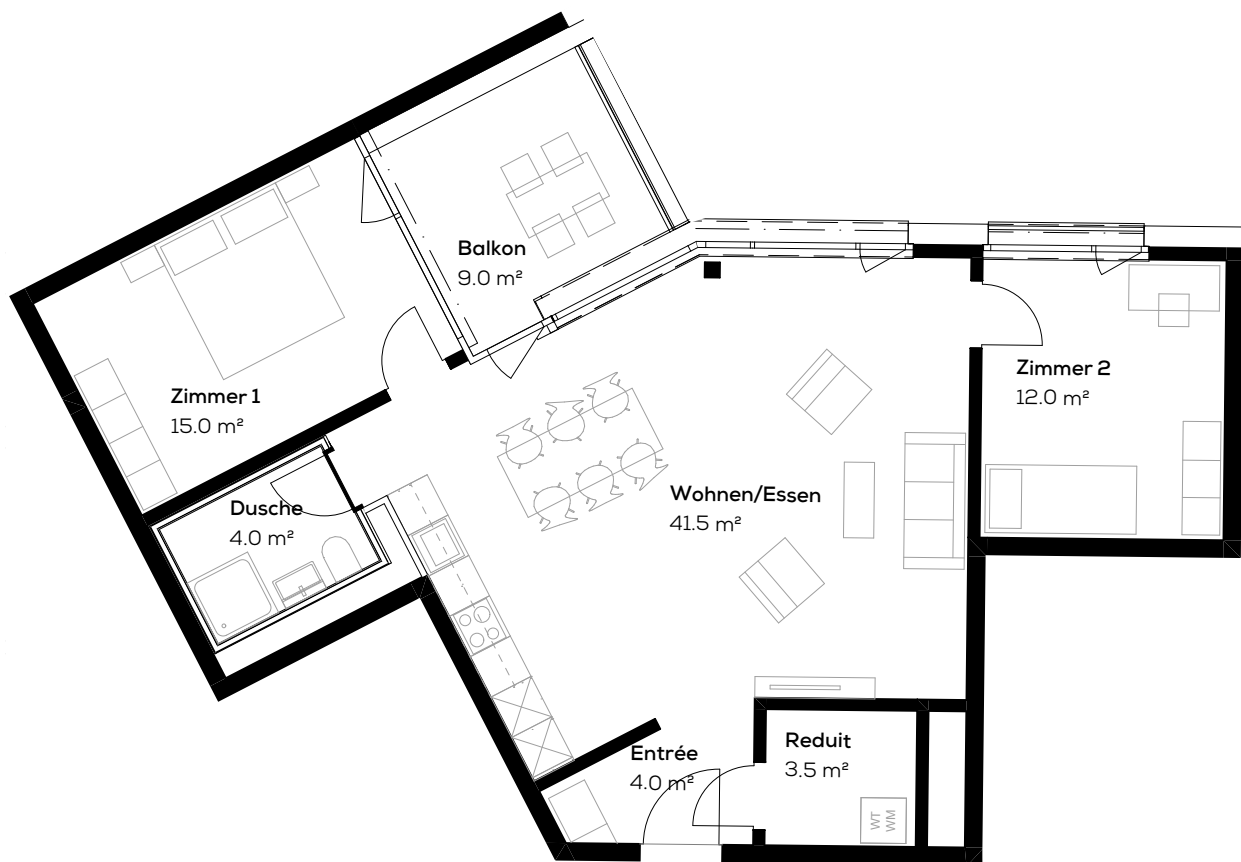

## Wohnung 16310.03.0101

Adresse: Fleischbachstr. 28, 4153 Reinach  
Objekt: 3.5-Zimmer-Wohnung  
Lage: 1. Obergeschoss

Fläche: ca. 80 m<sup>2</sup>  
Keller: ca. 8 m<sup>2</sup>  
Typengleiche Wohnungen: 03.0001, 03.0201, 03.0301

Massstab 1:100

0 1 5m