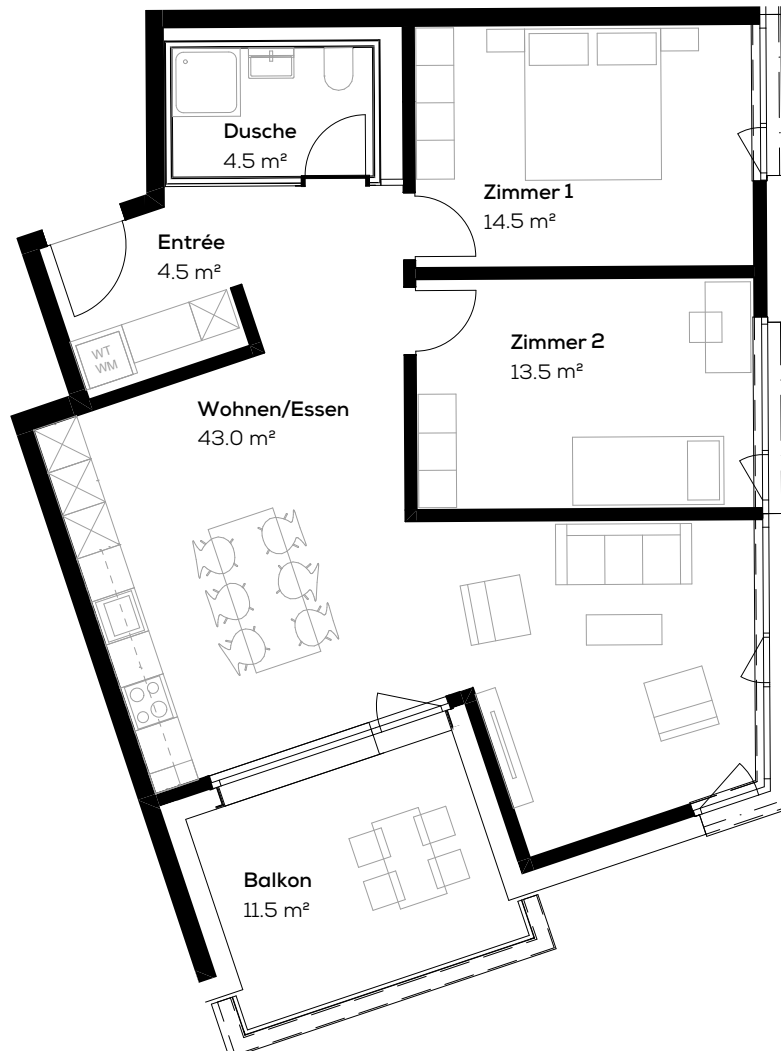

Zum Thymian

Wohnung 16310.03.0103

Adresse: Fleischbachstr. 28, 4153 Reinach

Objekt: 3.5-Zimmer-Wohnung

Lage: 1. Obergeschoss

Fläche: ca. 80 m²

Keller: ca. 7 m²

Typengleiche Wohnungen: 03.0203, 03.0303

Massstab 1:100

0 1 5m

Die effektive Grundrissfläche kann von den Angaben in den Plänen abweichen. Änderungen vorbehalten.