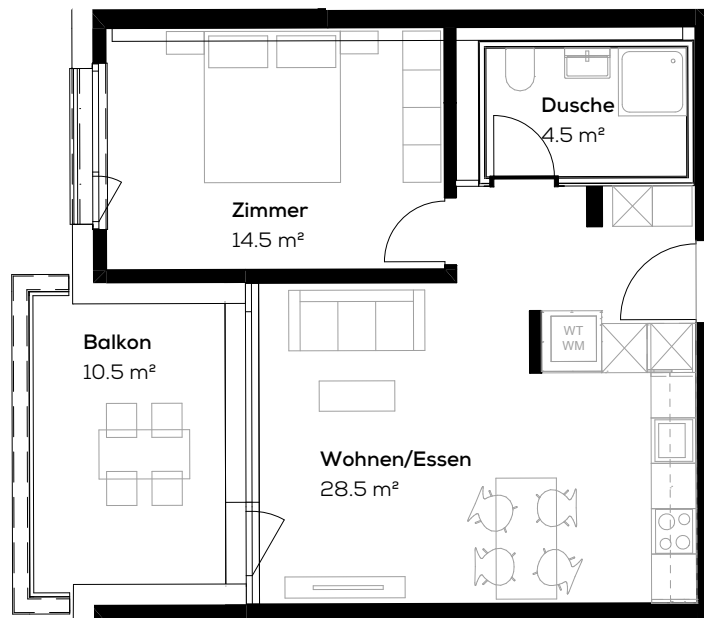

## Wohnung 16310.03.0105

Adresse: Fleischbachstr. 28, 4153 Reinach

Objekt: 2.5-Zimmer-Wohnung

Lage: 1. Obergeschoss

Fläche: ca. 47.5 m<sup>2</sup>

Keller: ca. 5 m<sup>2</sup>

Typengleiche Wohnungen: 03.0005, 03.0205, 03.0305

Massstab 1:100

0 1 5m

Die effektive Grundrissfläche kann von den Angaben in den Plänen abweichen. Änderungen vorbehalten.