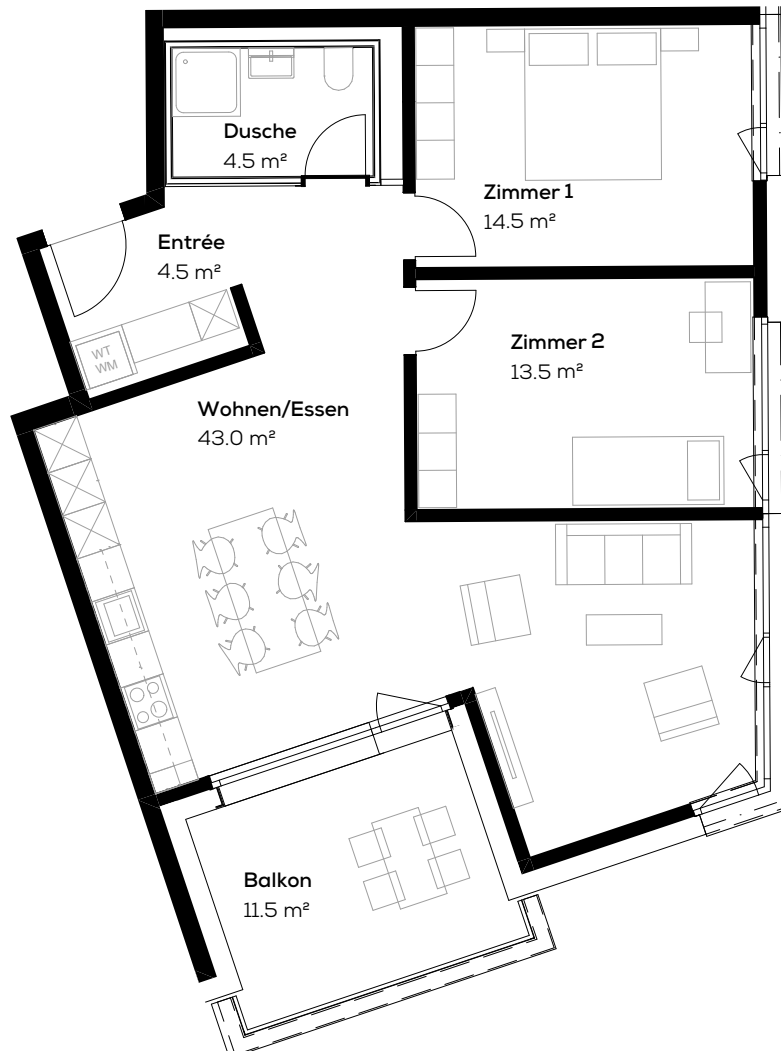

Zum
Thymian

Wohnung 16310.03.0203

Adresse: Fleischbachstr. 28, 4153 Reinach

Objekt: 3.5-Zimmer-Wohnung

Lage: 2.Obergeschoss

Fläche: ca. 80 m²

Keller: ca. 7 m²

Typengleiche Wohnungen: 03.0103, 03.0303

Massstab 1:100

0 1 5 m

Die effektive Grundrissfläche kann von den Angaben in den Plänen abweichen. Änderungen vorbehalten.