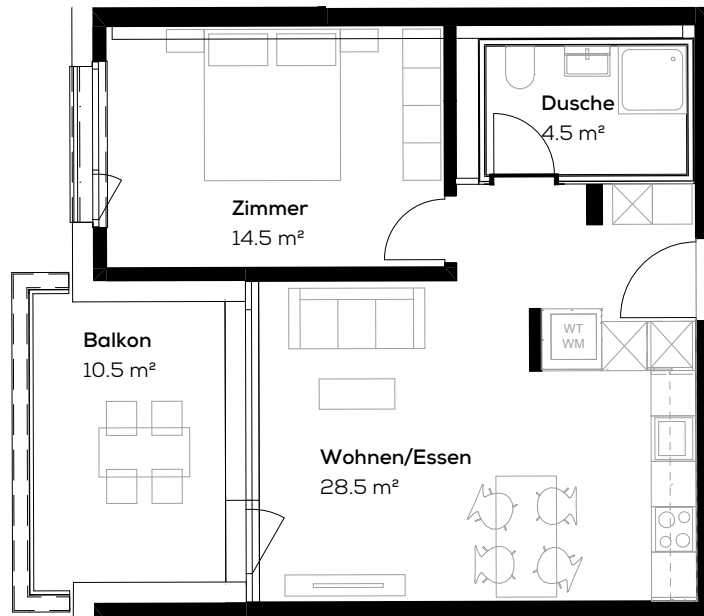

Zum
Thymian

Wohnung 16310.03.0205

Adresse: Fleischbachstr. 28, 4153 Reinach

Objekt: 2.5-Zimmer-Wohnung

Lage: 2.Obergeschoss

Fläche: ca. 47.5 m²

Keller: ca. 5 m²

Typengleiche Wohnungen: 03.0005, 03.0105, 03.0305

Massstab 1:100

0 1 5m

Die effektive Grundrissfläche kann von den Angaben in den Plänen abweichen. Änderungen vorbehalten.