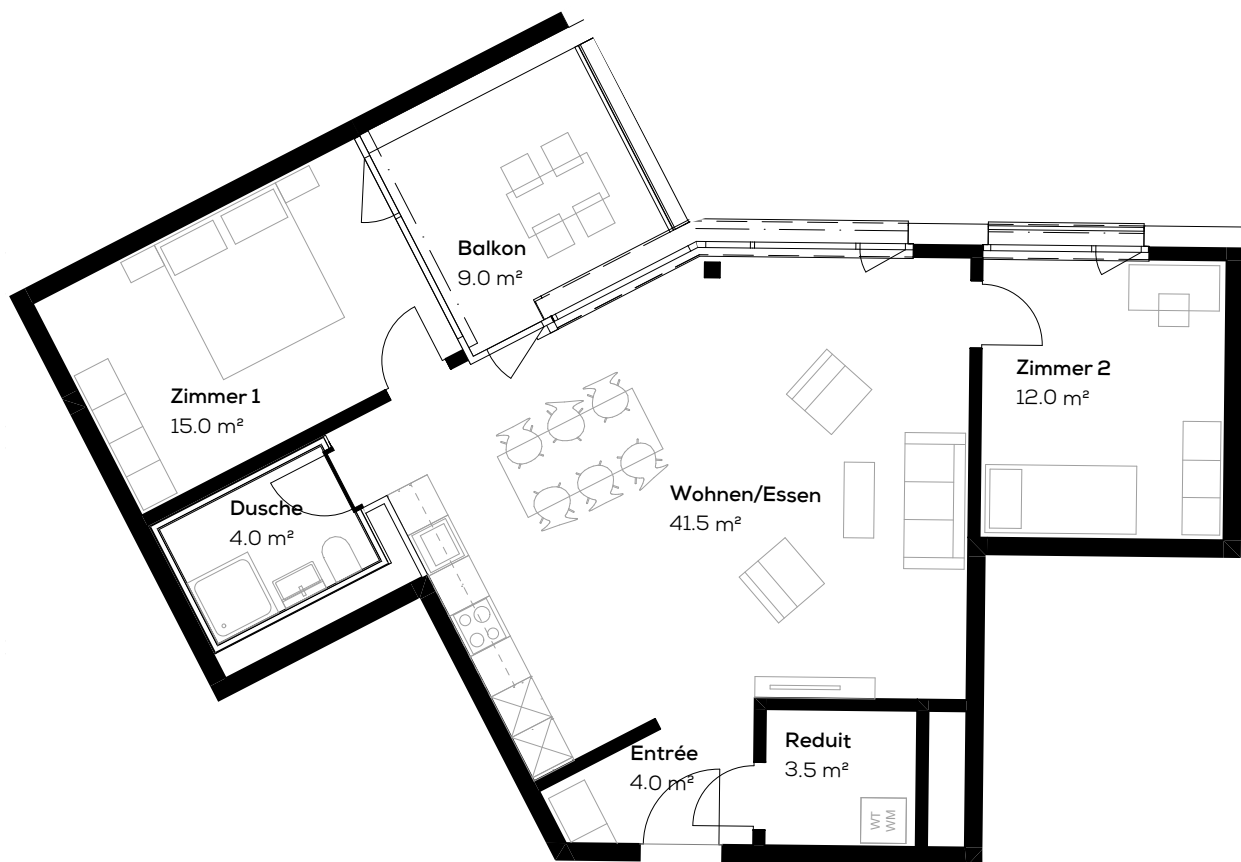

Wohnung 16310.03.0301

Adresse: Fleischbachstr. 28, 4153 Reinach

Objekt: 3.5-Zimmer-Wohnung

Lage: 3.Obergeschoss

Fläche: ca. 80 m²

Keller: ca. 8 m²

Typengleiche Wohnungen: 03.0001, 03.0101, 03.0201

Massstab 1:100