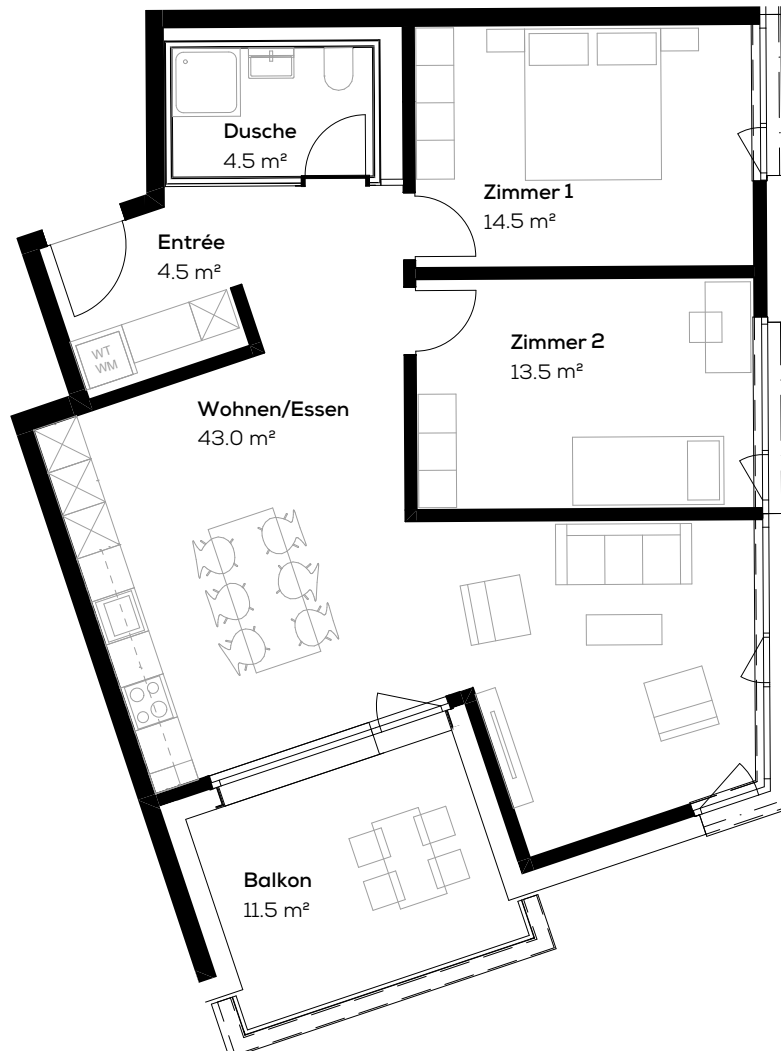

Zum
Thymian

Wohnung 16310.03.0303

Adresse: Fleischbachstr. 28, 4153 Reinach

Objekt: 3.5-Zimmer-Wohnung

Lage: 3.Obergeschoss

Fläche: ca. 80 m²

Keller: ca. 8 m²

Typengleiche Wohnungen: 03.0103, 03.0203

Massstab 1:100

0 1 5m