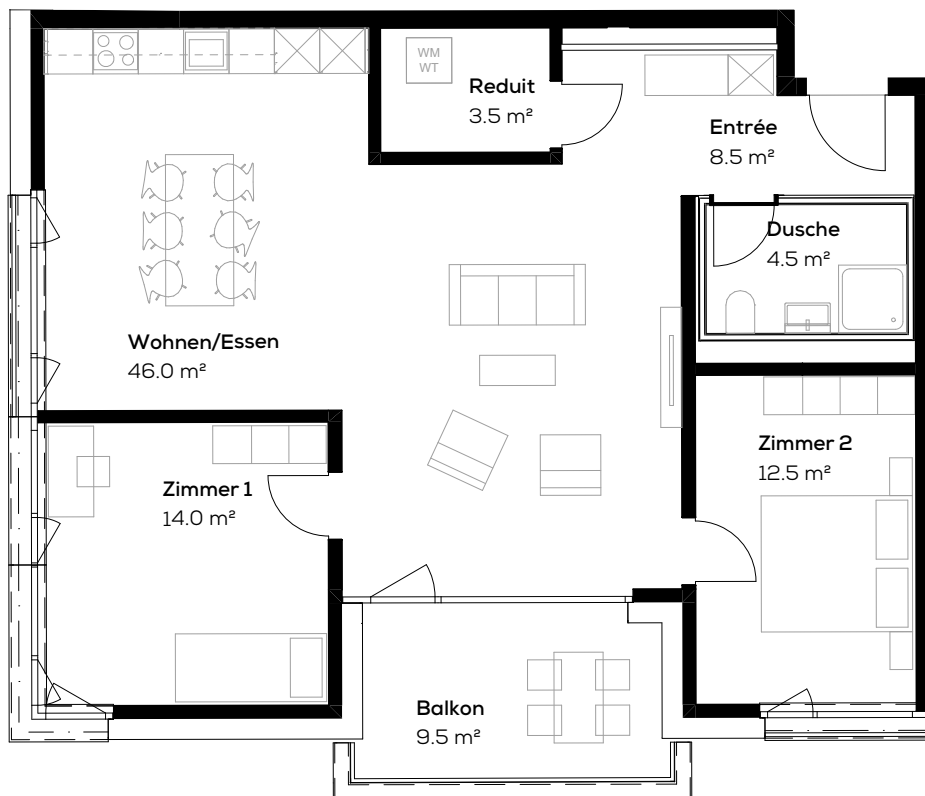

Wohnung 16310.05.0003

Adresse: Fleischbachstr. 26, 4153 Reinach
Objekt: 3.5-Zimmer-Wohnung
Lage: Erdgeschoss

Fläche: ca. 89 m²
Keller: ca. 10 m²

Massstab 1:100

Die effektive Grundrissfläche kann von den Angaben in den Plänen abweichen. Änderungen vorbehalten.