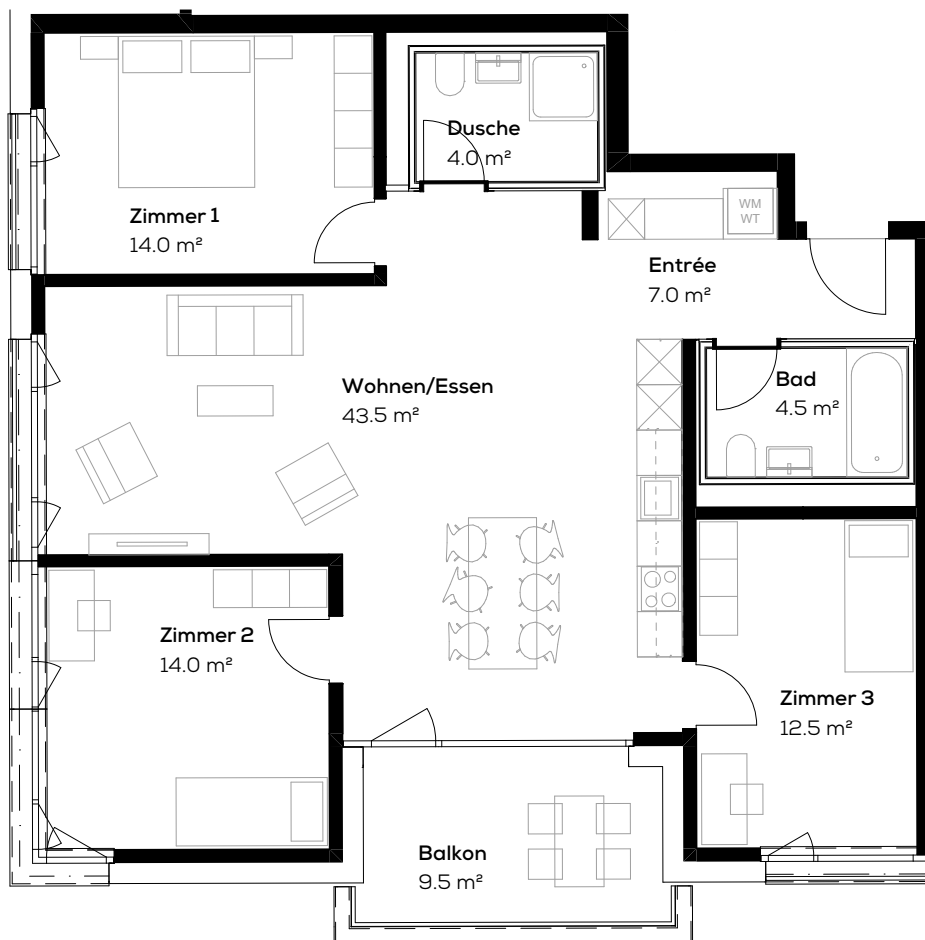

Wohnung 16310.05.0103

Adresse: Fleischbachstr. 26, 4153 Reinach
Objekt: 4.5-Zimmer-Wohnung
Lage: 1. Obergeschoss

Fläche: ca. 99.5 m²
Keller: ca. 6 m²
Typengleiche Wohnungen: 05.0203, 05.0303

Massstab 1:100