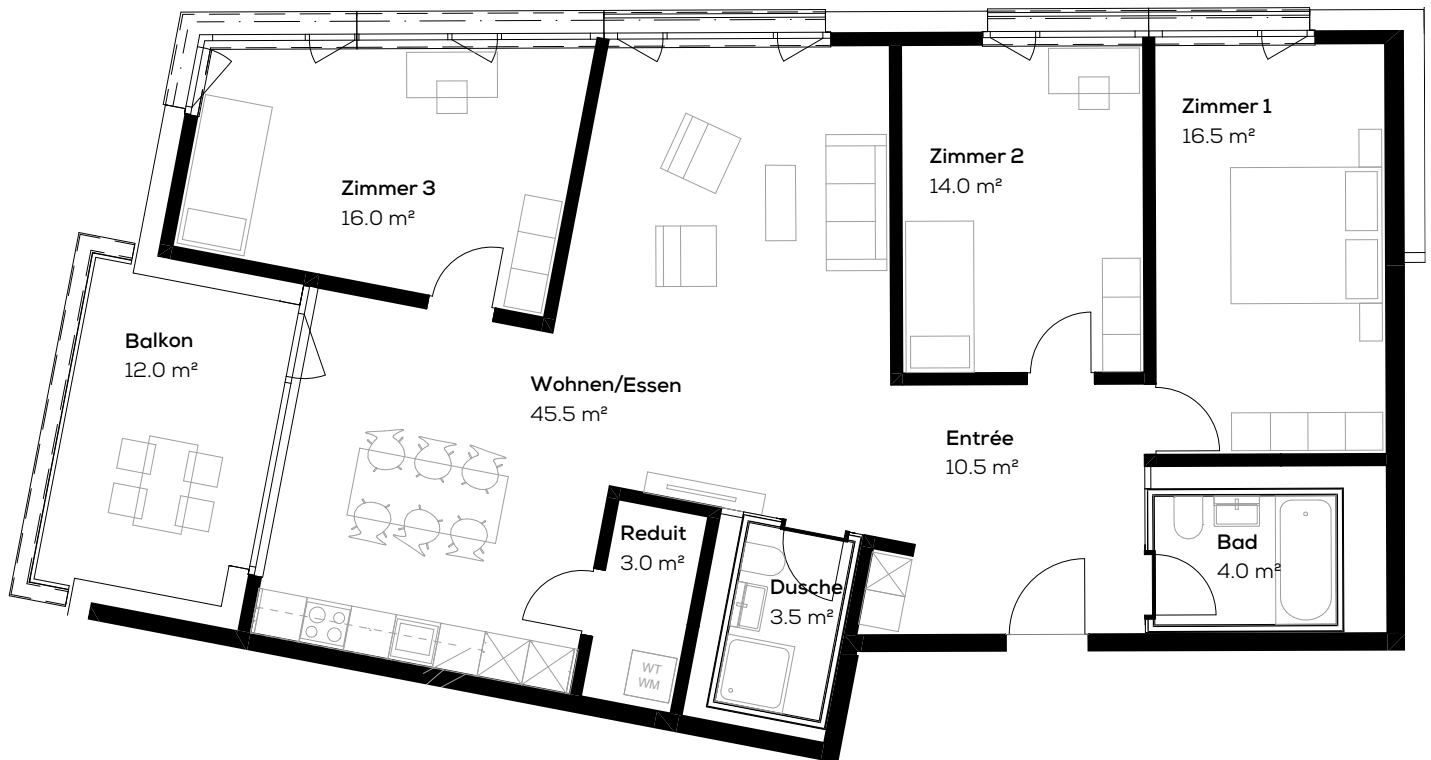

Wohnung 16310.05.0104

Adresse: Fleischbachstr. 26, 4153 Reinach
Objekt: 4.5-Zimmer-Wohnung
Lage: 1. Obergeschoss

Fläche: ca. 113 m²
Keller: ca. 11 m²
Typengleiche Wohnungen: 05.0204, 05.0304

Massstab 1:100