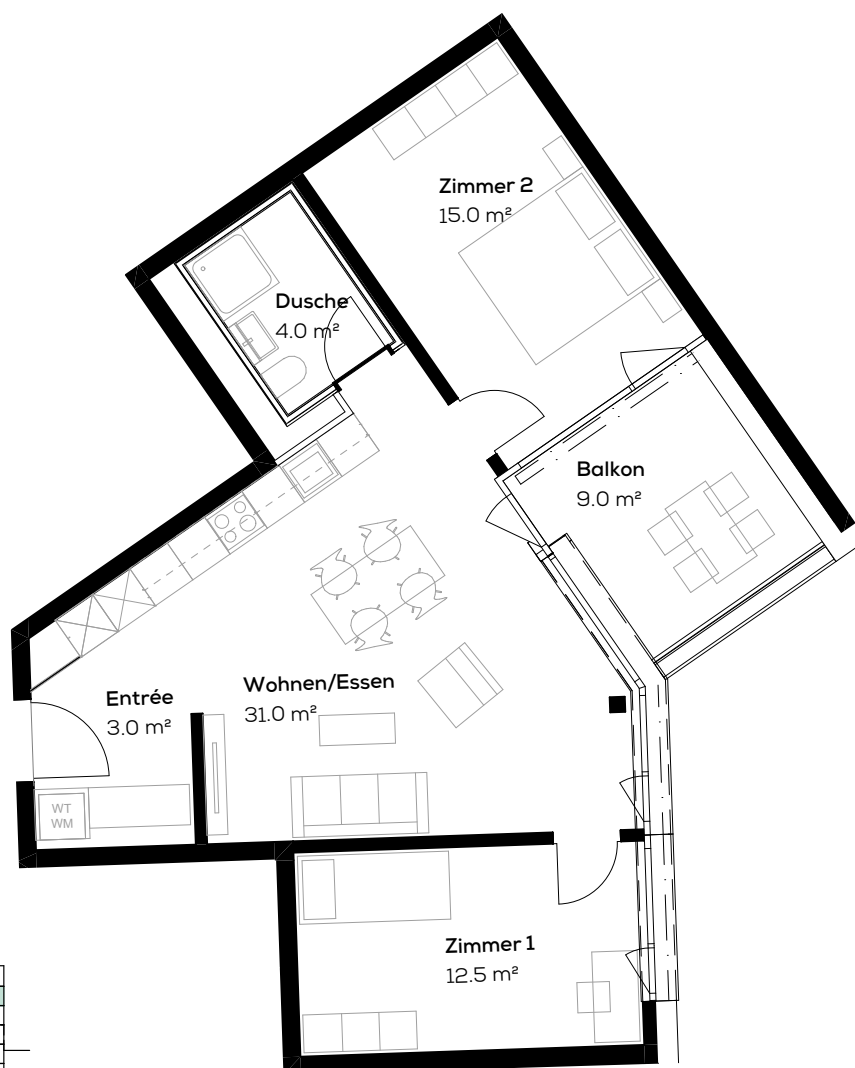

Wohnung 16310.05.0201

Adresse: Fleischbachstr. 26, 4153 Reinach
Objekt: 3.5-Zimmer-Wohnung
Lage: 2.Obergeschoss

Fläche: ca. 65.5 m²
Keller: ca. 7 m²
Typengleiche Wohnungen: 05.0001, 05.0101, 05.0301

Massstab 1:100

0 1 5m

Die effektive Grundrissfläche kann von den Angaben in den Plänen abweichen. Änderungen vorbehalten.