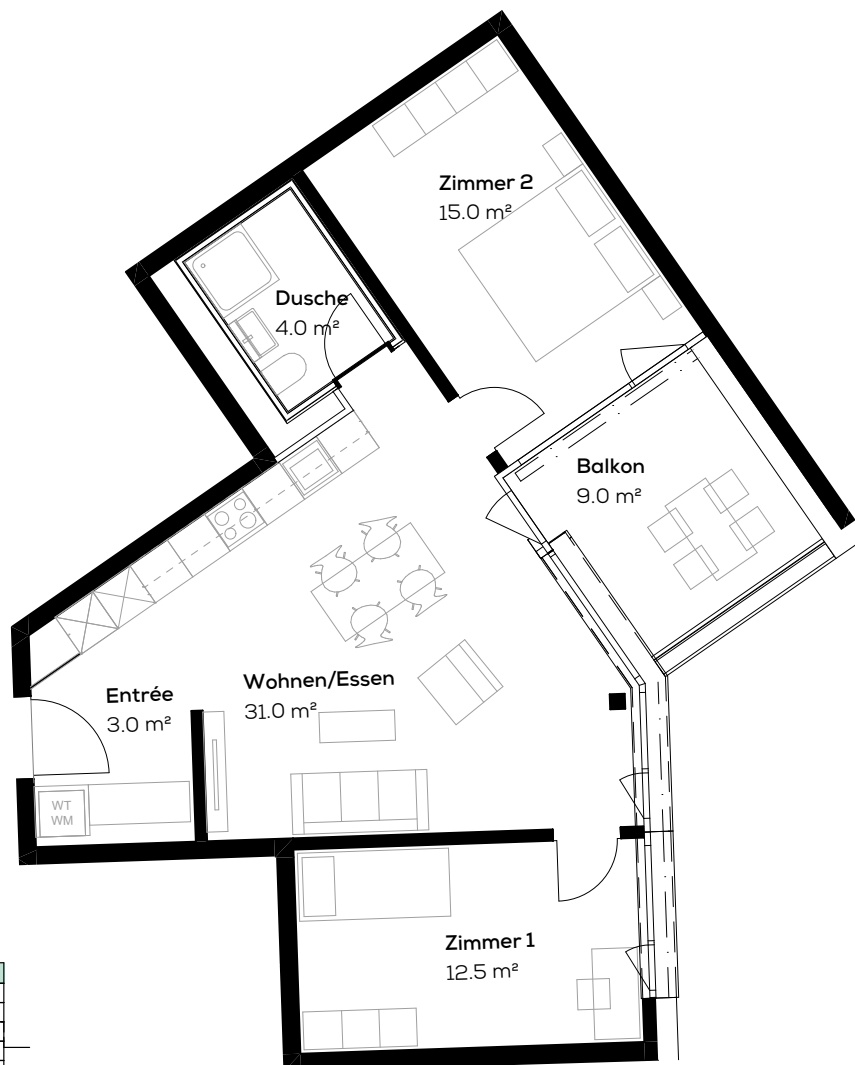

Wohnung 16310.05.0301

Adresse: Fleischbachstr. 26, 4153 Reinach
Objekt: 3.5-Zimmer-Wohnung
Lage: 3.Obergeschoss

Fläche: ca. 65.5 m²
Keller: ca. 11 m²
Typengleiche Wohnungen: 05.0001, 05.0101, 05.0201

Massstab 1:100

0 1 5m

Die effektive Grundrissfläche kann von den Angaben in den Plänen abweichen. Änderungen vorbehalten.