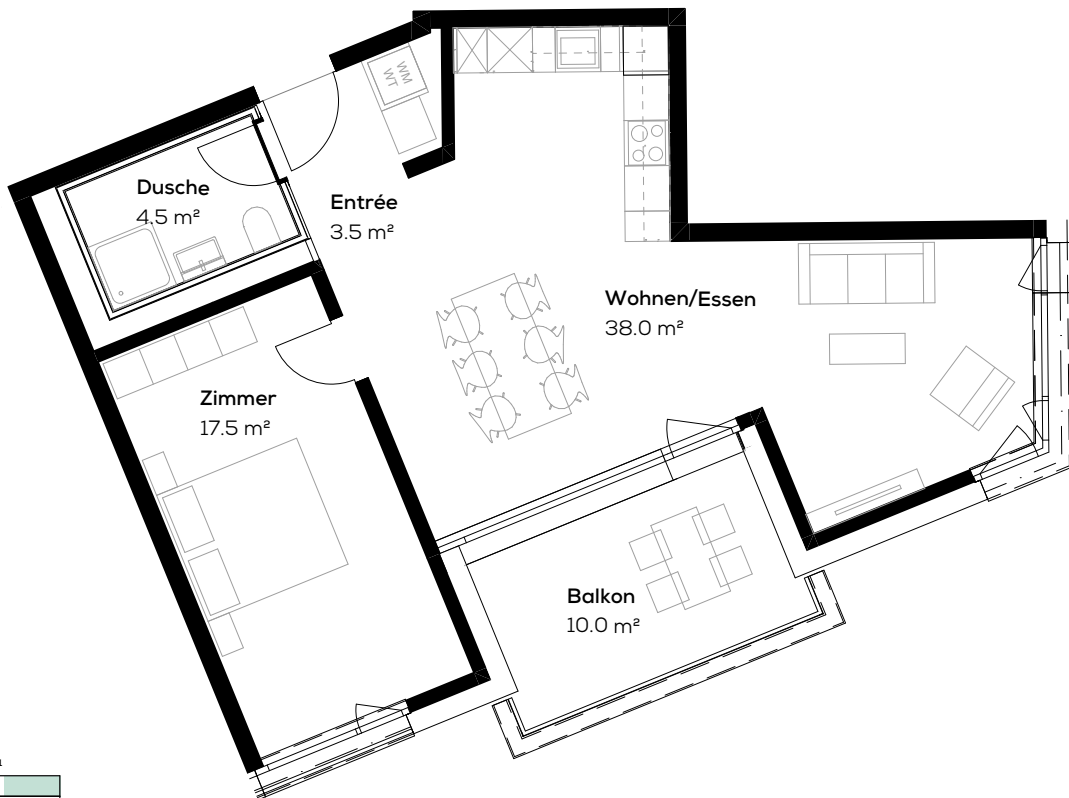

## Wohnung 16310.05.0302

Adresse: Fleischbachstr. 26, 4153 Reinach  
Objekt: 2.5-Zimmer-Wohnung  
Lage: 3.Obergeschoss

Fläche: ca. 63.5 m<sup>2</sup>  
Keller: ca. 13 m<sup>2</sup>  
Typengleiche Wohnungen: 05.0002, 05.0102, 05.0202

Massstab 1:100