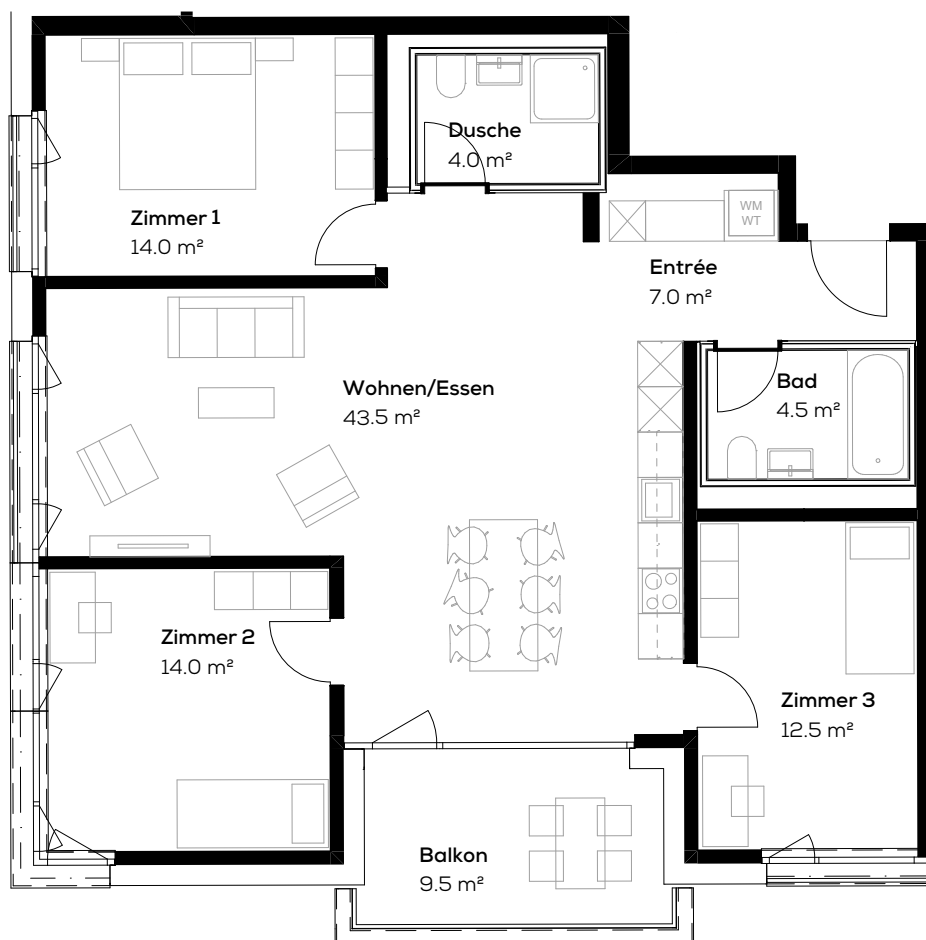

Wohnung 16310.05.0303

Adresse: Fleischbachstr. 26, 4153 Reinach
Objekt: 4.5-Zimmer-Wohnung
Lage: 3.Obergeschoss

Fläche: ca. 99.5 m²
Keller: ca. 9 m²
Typengleiche Wohnungen: 05.0103, 05.0203

Massstab 1:100

0 1 5m