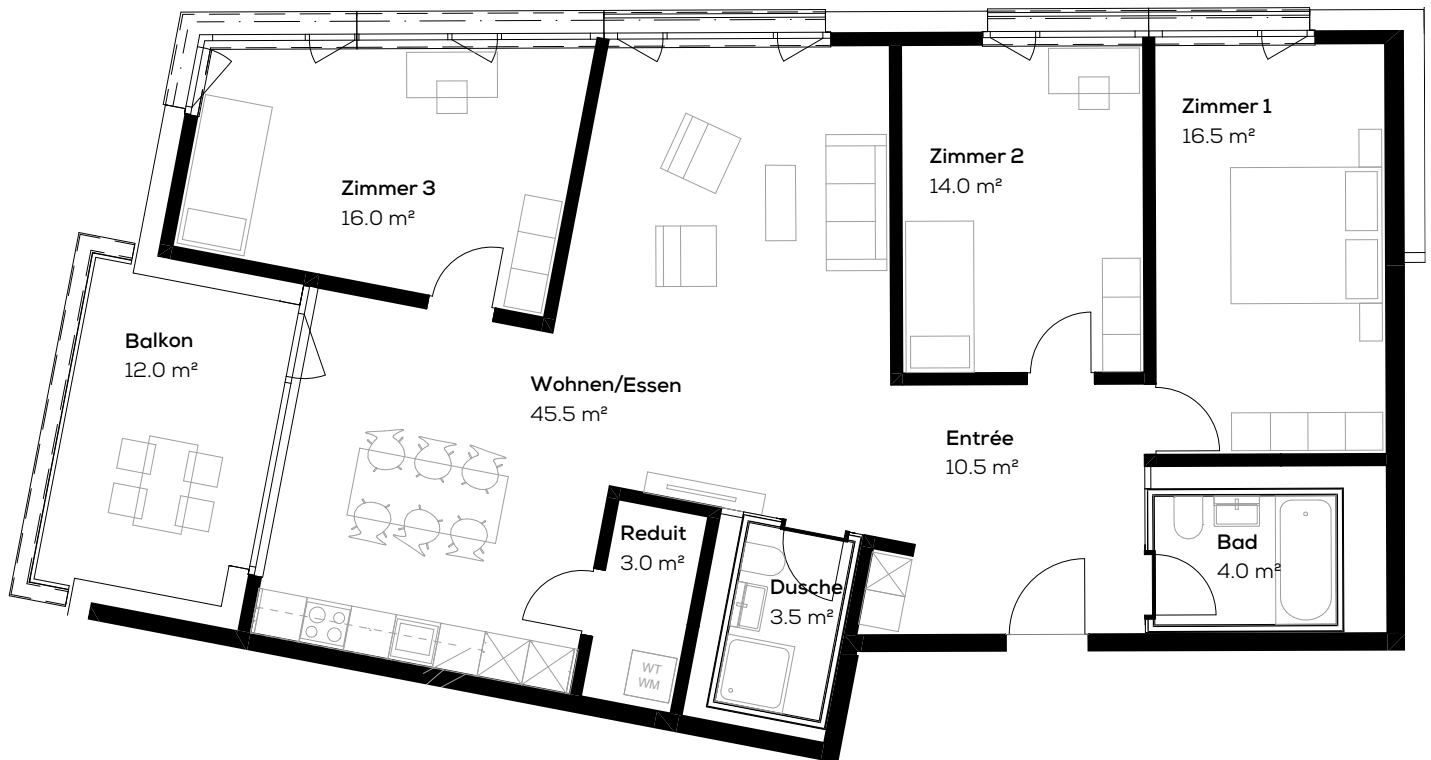

Wohnung 16310.05.0304

Adresse: Fleischbachstr. 26, 4153 Reinach
Objekt: 4.5-Zimmer-Wohnung
Lage: 3.Obergeschoss

Fläche: ca. 113 m²
Keller: ca. 9 m²
Typengleiche Wohnungen: 05.0104, 05.0204

Massstab 1:100